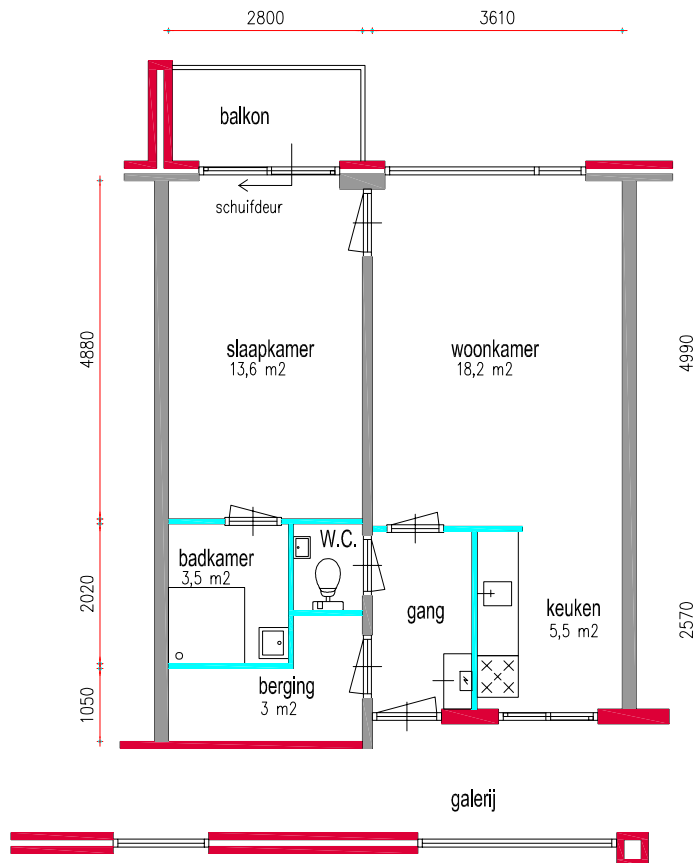

# 1e VERDIEPING

Complex nr.: 299  
Huisadres: Panneroodstraat  
Huisadres nr.: 49  
Huisadres pc: 1503 XL  
Woning type: A1

Woningcorporatie ZVH  
Complex 299 De Meerpaal

299-1503XK-49-A1-0

blad 1 van 1

24-06-2016