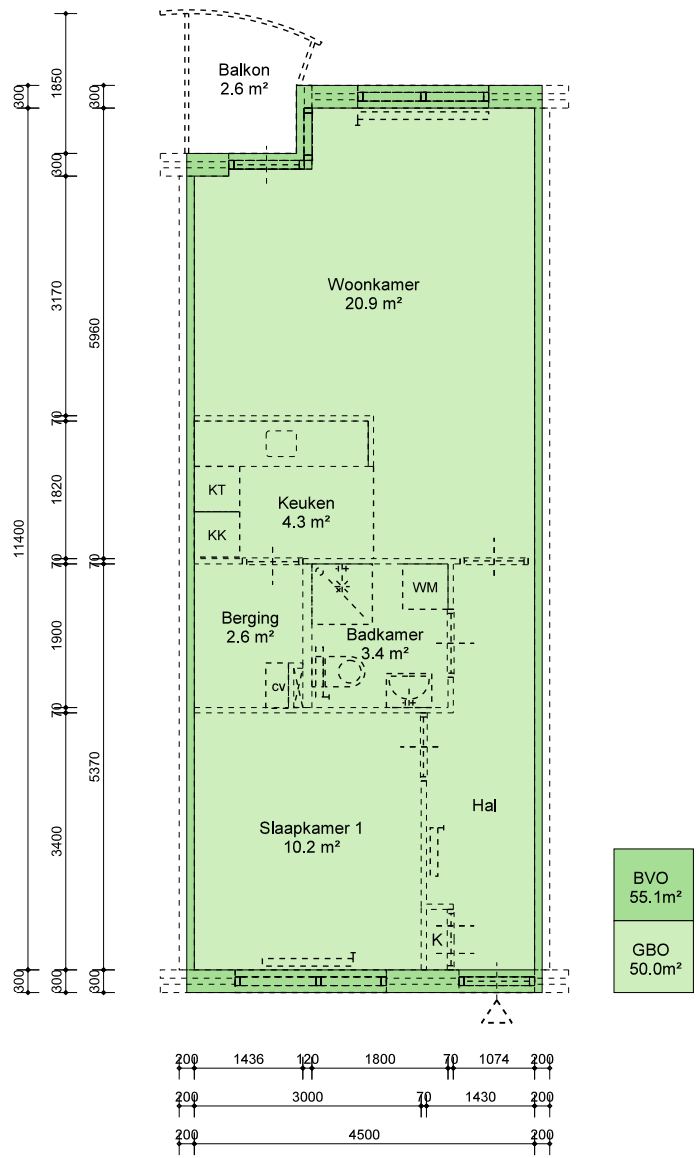

ROCHDALE
 Woningstichting Rochdale
www.rochdale.nl

Complex
14004
 Slenkstraat 141
 GBO: 50.0 m²

Type **H1B'**
 Schaal **1:100**
 Formaat **A4**
 Datum **20211223**
 Blad **12420**

ROCHDALE

Woningstichting Rochdale
www.rochdale.nl

Complex
14004
 Slenkstraat 141
 GBO: 50.0 m² BVO: 55.1 m²

Type **H1B'**
 Schaal **1:100**
 Formaat **A4**
 Datum **20211223**
 Blad **12420_NEN**

Maten onder voorbehoud. Aan deze tekening kunnen geen rechten ontleend worden.