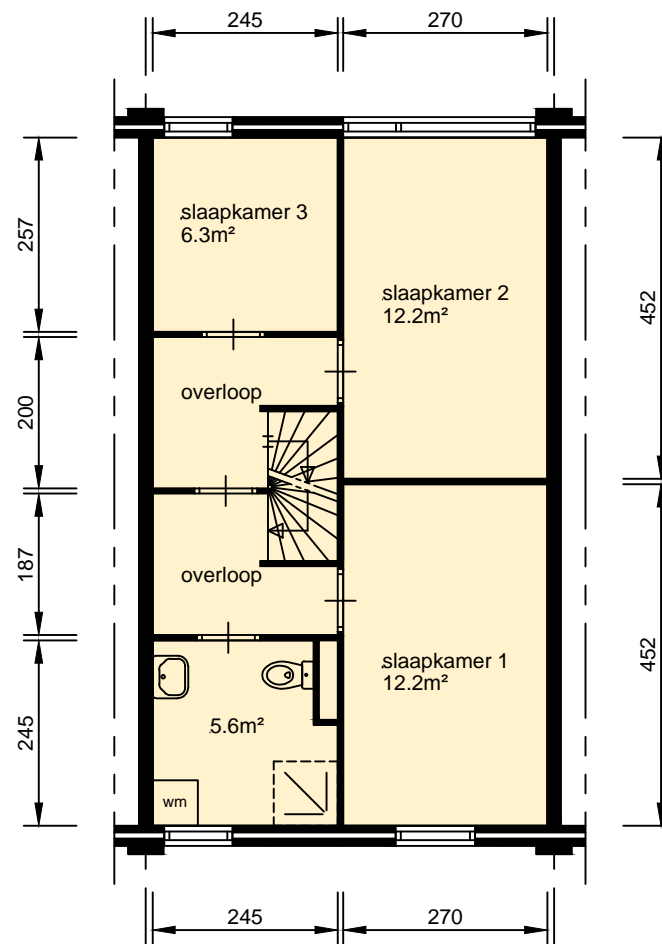

begane grond

gebruiksoppervlak woonfunctie 95.32m²

verdieping

Aan deze tekeningen kunnen geen rechten worden ontleend. De maten kunnen in werkelijkheid afwijken.

Plaats:
Nieuwegein

Straat:
Arresleedrift, Calechedrift, Karosdrift, Landauerdrift

Bestandsnaam
HDV0_0982_0000000000_GBO.dwg
Complex
0982

Datum:
12-01-2008
.
.