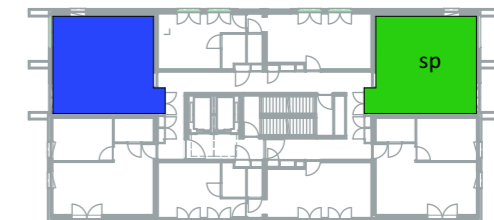

Polaris Hoogbouw Woningtype 1D

- | | |
|----------------------------|---------------|
| 10 ^e Verdieping | Hnr. 2-79 |
| | sp Hnr. 2-82 |
| 11 ^e Verdieping | Hnr. 2-87 |
| | sp Hnr. 2-90 |
| 13 ^e Verdieping | Hnr. 2-103 |
| | sp Hnr. 2-106 |
| 14 ^e Verdieping | Hnr. 2-111 |
| | sp Hnr. 2-114 |
| 16 ^e Verdieping | Hnr. 2-127 |
| | sp Hnr. 2-130 |
| 17 ^e Verdieping | Hnr. 2-135 |
| | sp Hnr. 2-138 |

- | | |
|----------------------------|---------------|
| 19 ^e Verdieping | Hnr. 2-149 |
| | sp Hnr. 2-151 |
| 20 ^e Verdieping | Hnr. 2-155 |
| | sp Hnr. 2-157 |

opstelplaats kookplaat en vaatwasser

opstelplaats koelkast

opstelplaats wasmachine

Entree aanduiding

getekende appartement

gespiegeld appartement

AAN DEZE AFBEELDING KUNNEN GEEN RECHTEN ONTLEEND WORDEN