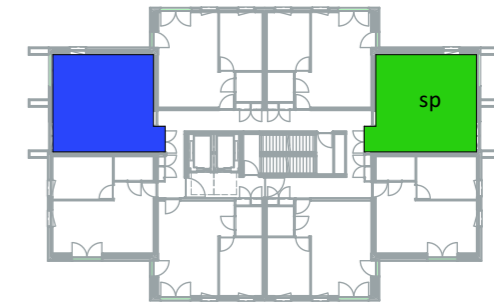

Polaris Hoogbouw Woningtype 1D

- | | |
|----------------------------|---------------|
| 10 ^e Verdieping | Hnr. 2-79 |
| | sp Hnr. 2-82 |
| 11 ^e Verdieping | Hnr. 2-87 |
| | sp Hnr. 2-90 |
| 13 ^e Verdieping | Hnr. 2-103 |
| | sp Hnr. 2-106 |
| 14 ^e Verdieping | Hnr. 2-111 |
| | sp Hnr. 2-114 |
| 16 ^e Verdieping | Hnr. 2-127 |
| | sp Hnr. 2-130 |
| 17 ^e Verdieping | Hnr. 2-135 |
| | sp Hnr. 2-138 |

- | | |
|----------------------------|---------------|
| 19 ^e Verdieping | Hnr. 2-149 |
| | sp Hnr. 2-151 |
| 20 ^e Verdieping | Hnr. 2-155 |
| | sp Hnr. 2-157 |

opstelplaats kookplaat en vaatwasser

opstelplaats koelkast

opstelplaats wasmachine

Entree aanduiding

getekende appartement

gespiegeld appartement

AAN DEZE AFBEELDING KUNNEN GEEN RECHTEN ONTLEEND WORDEN