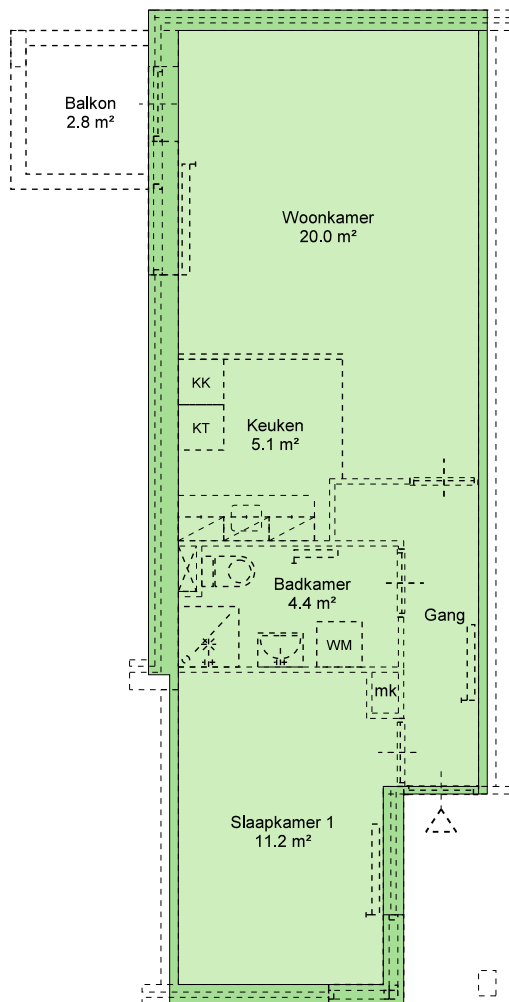

ROCHDALE
 Woningstichting Rochdale
www.rochdale.nl

Complex
14002
 Zwanebloem 24
 GBO: 46.8 m²

Type **C2**
 Schaal **1:100**
 Formaat **A4**
 Datum **20220705**
 Blad **12599**

Maten onder voorbehoud. Aan deze tekening kunnen geen rechten ontleend worden.

E:\A\domi\14002\12599.DRW

BVO	54.7m ²
GBO	46.8m ²

ROCHDALE
 Woningstichting Rochdale
www.rochdale.nl

Complex
14002
 Zwanebloem 24
 GBO: 46.8 m² BVO : 54.7 m²

Type **C2**
 Schaal **1:100**
 Formaat **A4**
 Datum **20220705**
 Blad **12599_NEN**

Maten onder voorbehoud. Aan deze tekening kunnen geen rechten ontleend worden.