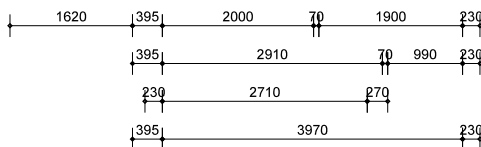

ROCHDALE
 Woningstichting Rochdale
www.rochdale.nl

Complex
14002
 Zwanebloem 24
 GBO: 46.8 m²

Type **C2**
 Schaal **1:100**
 Formaat **A4**
 Datum **20220705**
 Blad **12599**

Maten onder voorbehoud. Aan deze tekening kunnen geen rechten ontleend worden.

E:\A\domi\14002\12599.DRW

BVO	54.7m ²
GBO	46.8m ²

ROCHDALE
 Woningstichting Rochdale
www.rochdale.nl

Complex
14002
 Zwanebloem 24
 GBO: 46.8 m² BVO : 54.7 m²

Type **C2**
 Schaal **1:100**
 Formaat **A4**
 Datum **20220705**
 Blad **12599_NEN**