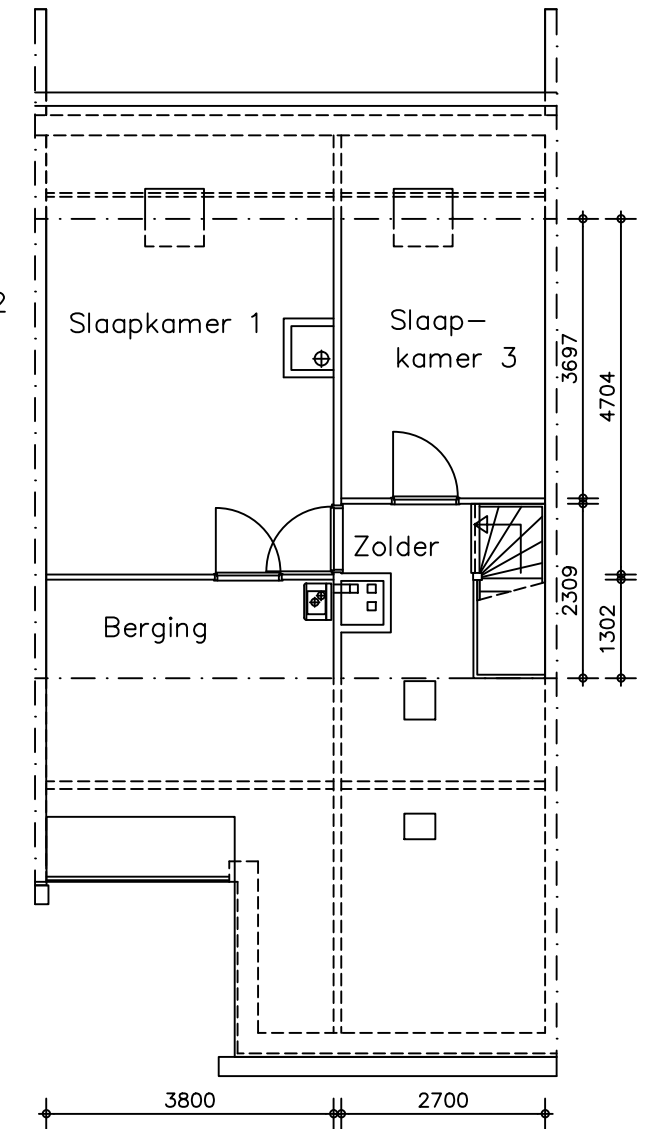

Voorgevel

Achtergevel

Doorsnede

Verdieping

Zolder

Beganegrond

Adres : Heimanslaan 831
 TC : 100430
 TC naam : 100430 maisonnettes Heimanslaan
 Bouwjaar : 1980
 Reno. jaar :
 Gewijzigd : 01-09-98