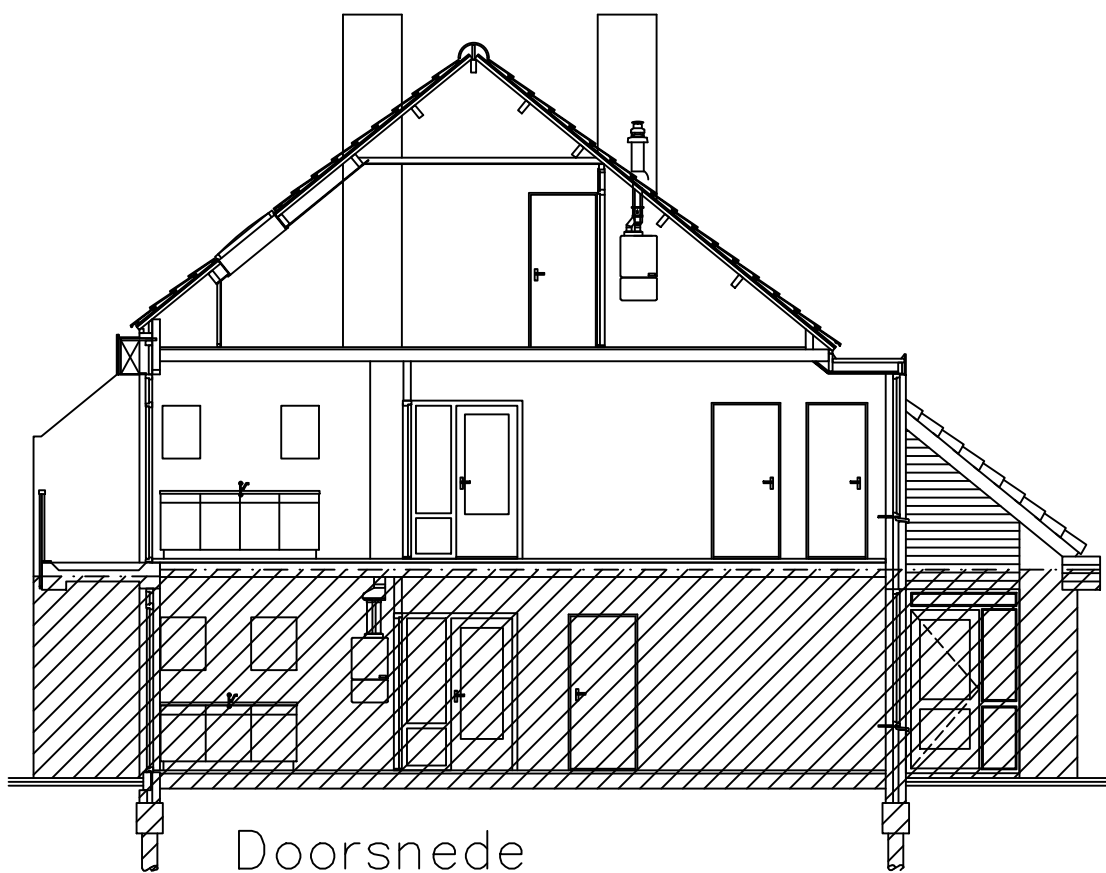

Voorgevel

Achtergevel

Doorsnede

Verdieping

Zolder

Beganegrond

Adres : Heimanslaan 831
 TC : 100430
 TC naam : 100430 maisonnettes Heimanslaan
 Bouwjaar : 1980
 Reno. jaar :
 Gewijzigd : 01-09-98