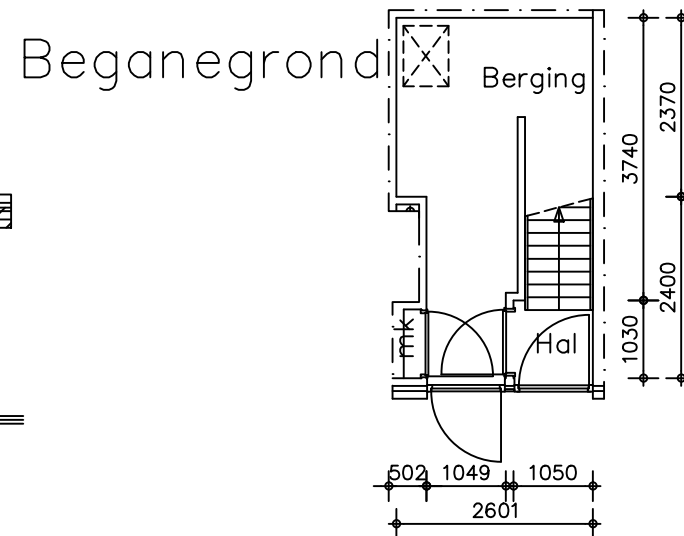

Voorgevel

Achtergevel

Doorsnede

Verdieping

Zolder

Beganegrond

Adres : Heimanslaan 831
 TC : 100430
 TC naam : 100430 maisonnettes Heimanslaan
 Bouwjaar : 1980
 Reno. jaar :
 Gewijzigd : 01-09-98