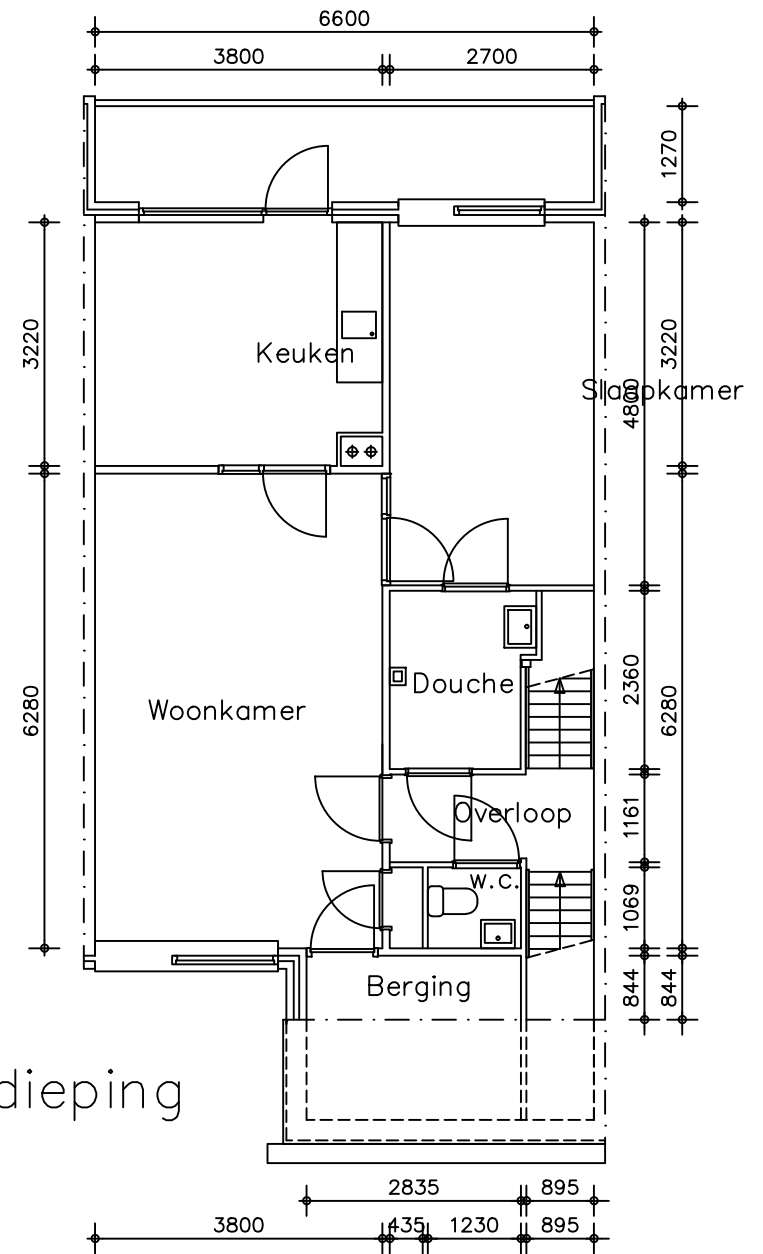

Voorgevel

Achtergevel

Doorsnede

Verdieping

Zolder

Beganegrond

Adres : Heimanslaan 831
 TC : 100430
 TC naam : 100430 maisonnettes Heimanslaan
 Bouwjaar : 1980
 Reno. jaar :
 Gewijzigd : 01-09-98