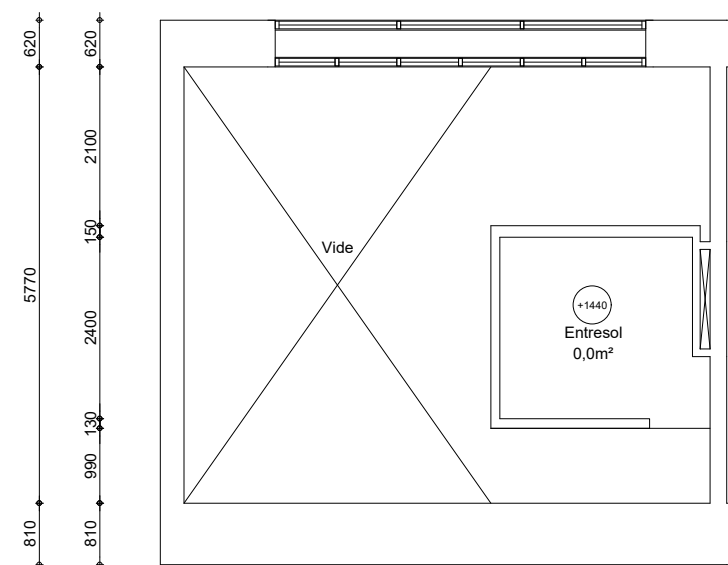

**Studio**  
GO wonen 42,21m²

**Studio - entresol**  
GO wonen 0,0m²

GO wonen:	42,21m²
GO overig intern:	6,32m²
GO overig extern:	0,00m²

**Renvooi**

-  metselwerk
-  kalkzandsteen
-  beton
-  lichte scheidingswand
-  houtskeletbouw
-  voorzetwand + isolatie
-  meterkast
-  mechanische ventilatie unit
-  plaatsingsruimte koelkast, kooktoestel, wasautomaat
-  opstelplaats cv-ketel
-  opstelplaats geiser
-  opstelplaats moederhaard
-  plaatsingsruimte gaskachel
-  radiator

Maatvoering is in millimeters, en is slechts ter indicatie !  
 Alle op de tekening aangegeven maten zijn "circa" maten.  
 Er kunnen geen rechten aan de tekening worden ontleend

<b>onderwerp</b>			
<b>Papaverhoek 1-F, Amsterdam</b>		<b>HOEK</b>	
<b>Studio</b>		<b>HOEK</b>	
datum	getekend	schaal	OGE nr.
19-08-2022	J.F.	1:100	E-0073428
gewijzigd	gewijzigd	gewijzigd	tekeningform
			A3