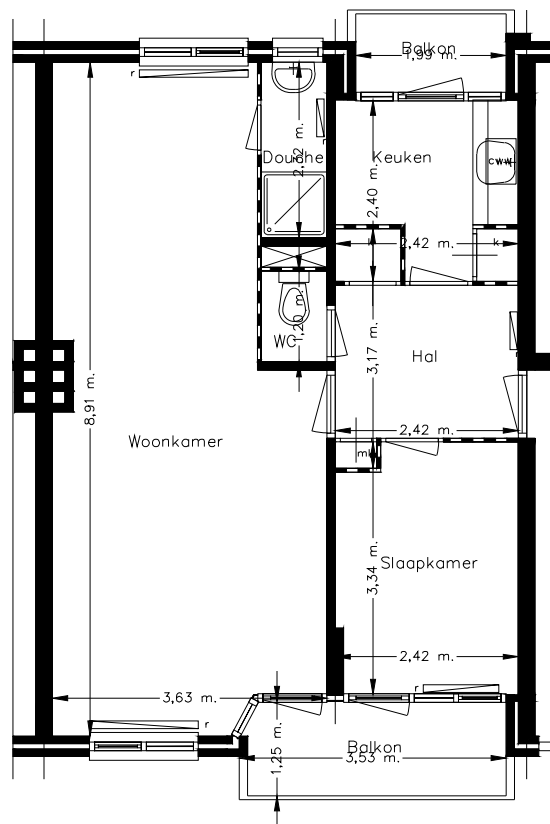

Straat: Prins Bernhardlaan 162 -1

Plaats: HAARLEM

Postcode: 2032 ZE

Objectcode: HL.1020.BERNH.001621

1:100

Aan deze tekening kunnen geen rechten worden ontleend.

1e Verdieping