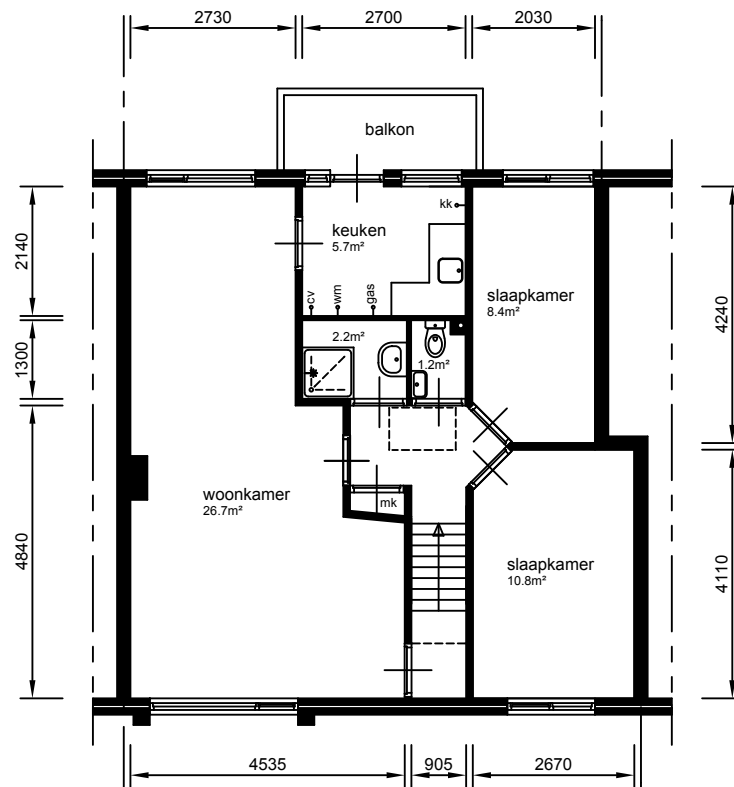

begane grond

verdieping

zolder

Aan deze tekeningen kunnen geen rechten worden ontleend. De maten kunnen in werkelijkheid afwijken.

→ aansluitpunt apparaatuur

complex nr:

804

type:

A2

subtype:

TS

straat: Dr.Schaepmanstraat

plaats: Sliedrecht

schaal: 1:125

datum: 05-01-2009

bestand:
277-804-300-A2-TS.dwg