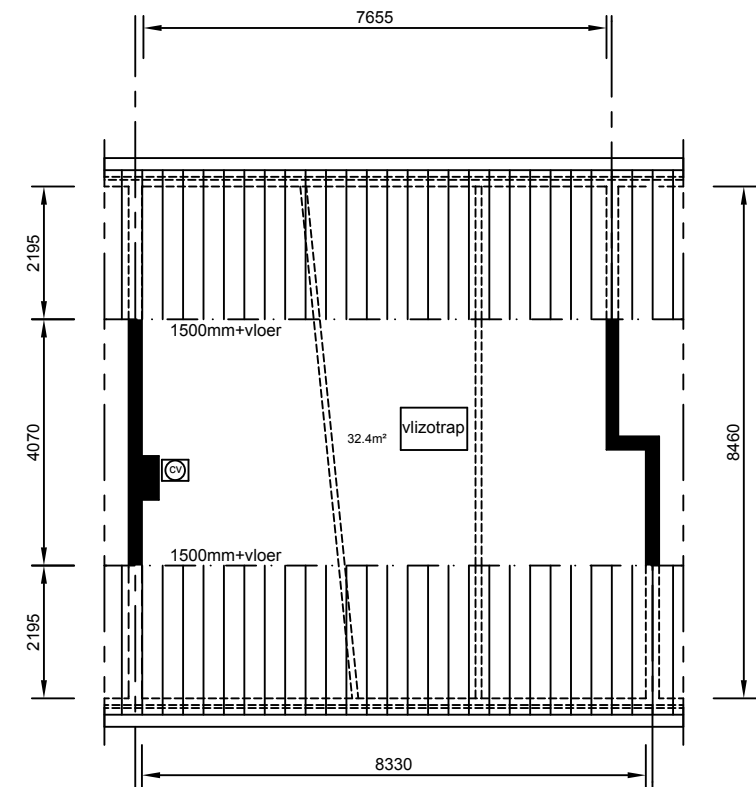

begane grond

verdieping

zolder

Aan deze tekeningen kunnen geen rechten worden ontleend. De maten kunnen in werkelijkheid afwijken.

→ aansluitpunt apparaatuur

complex nr:

804

type:

A2

subtype:

TS

straat: Dr.Schaepmanstraat

plaats: Sliedrecht

schaal: 1:125

datum: 05-01-2009

bestand:
277-804-300-A2-TS.dwg