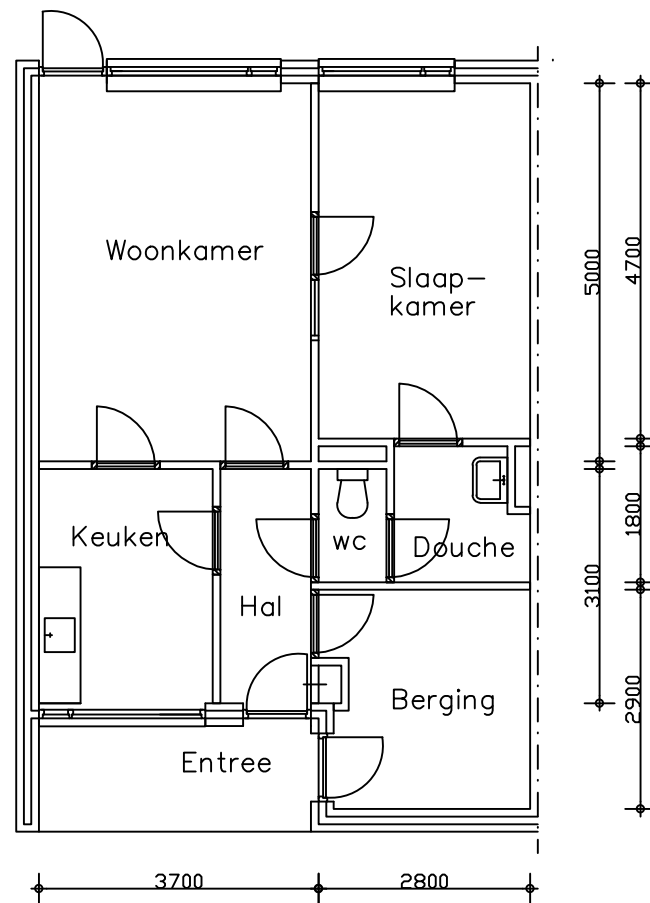

Voorgevel

Achtergevel

Beganegrond

Adres : Patrimoniumstaat 167
 Complex : 201817
 Bouwjaar : 1970
 Gewijzigd : 22-2-2013

Let op: Het is mogelijk dat de maten, zoals aangeven op deze tekening, afwijken van de werkelijke situatie. wij aanvaren geen aansprakelijkheid voor technische en redactionele fouten.