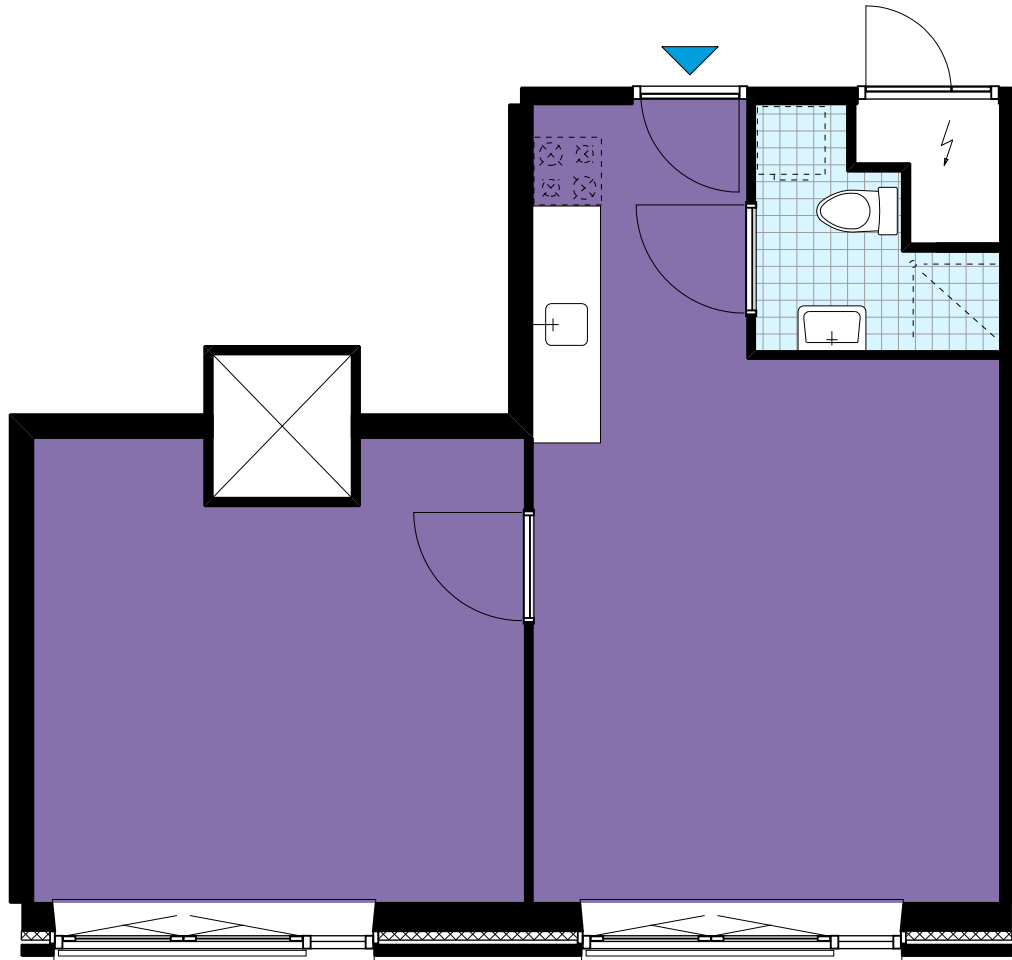

City Campus MAX

Europaplein 115

Appartement (2 kamers)
toren 1 - 7e verdieping

Apartment (2 rooms)
tower 1 - 7th floor

- no rights can be derived from this plan
- the floor plan may differ slightly from reality
- the with dotted lines drawn inventory is not delivered by the SSH

34007115	ERP115	24-12-14

opgetekend door:

van Vulpen Stedebouw Architectuur bna