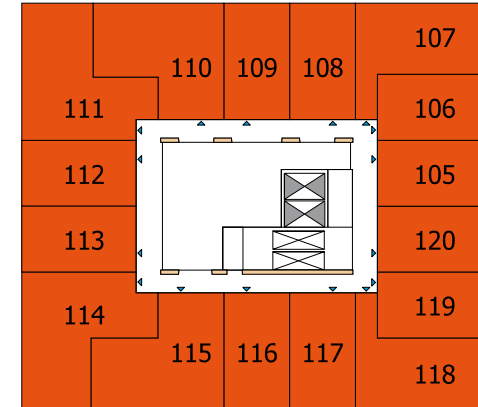

City Campus MAX

Europaplein 115

Appartement (2 kamers)
toren 1 - 7e verdieping

Apartment (2 rooms)
tower 1 - 7th floor

- no rights can be derived from this plan
- the floor plan may differ slightly from reality
- the with dotted lines drawn inventory is not delivered by the SSH

34007115	ERP115	24-12-14

opgetekend door:

van Vulpen Stedebouw Architectuur bna