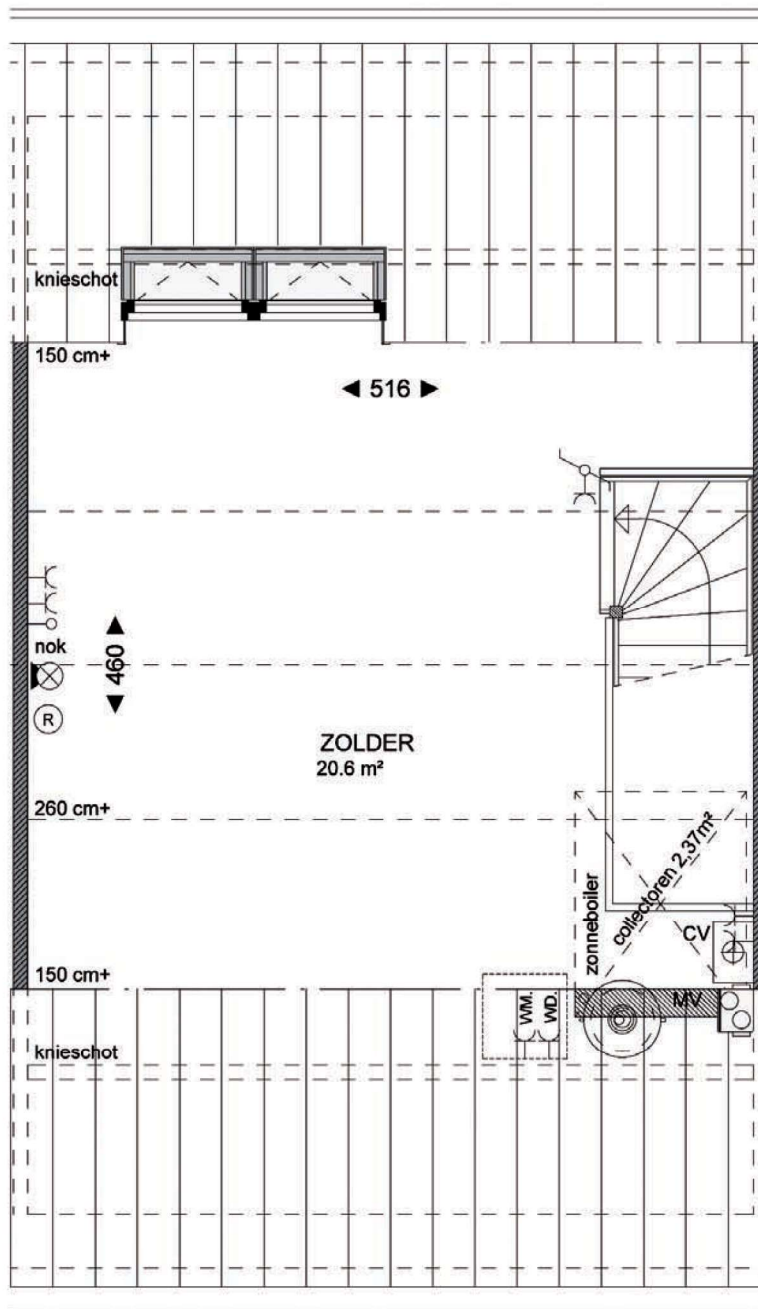

Plattegrond 2^e verdieping type T zolder met twee dakramen

Opmerking:

Woningen aan de 'Middelandse Zee' hebben geen zonneboiler