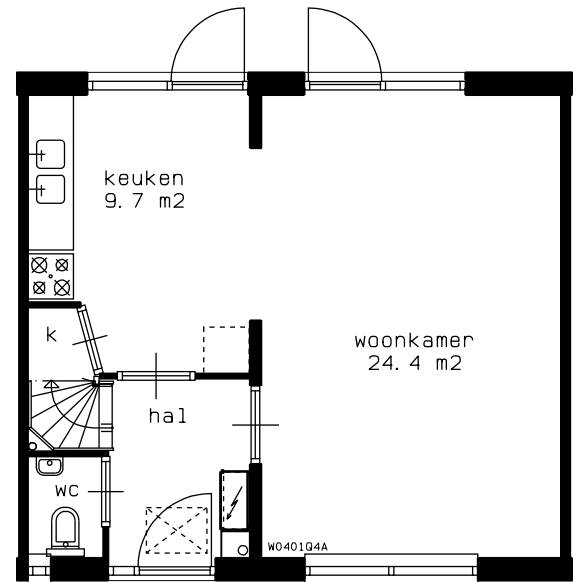

onderwerp:
 plattegronden

schaal:
 1:100

datum:
 april 2001

type:

bouwjaar:

aan deze tekening kunnen
 geen rechten worden ontleend

BEGANE GROND

1e VERDIEPING