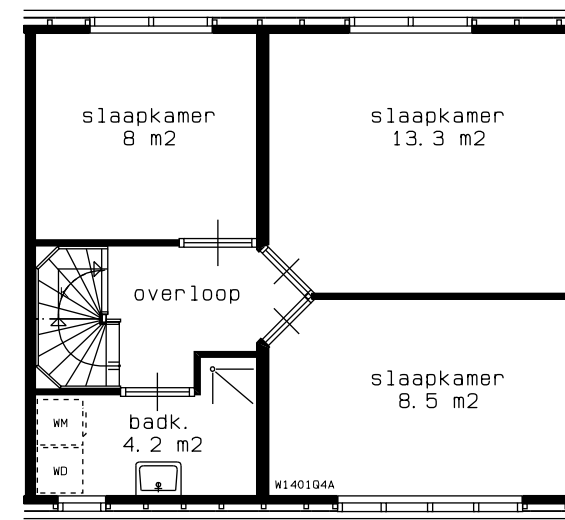

onderwerp:
 plattegronden

schaal:
 1:100

datum:
 april 2001

type:

bouwjaar:

aan deze tekening kunnen
 geen rechten worden ontleend

BEGANE GROND

1e VERDIEPING