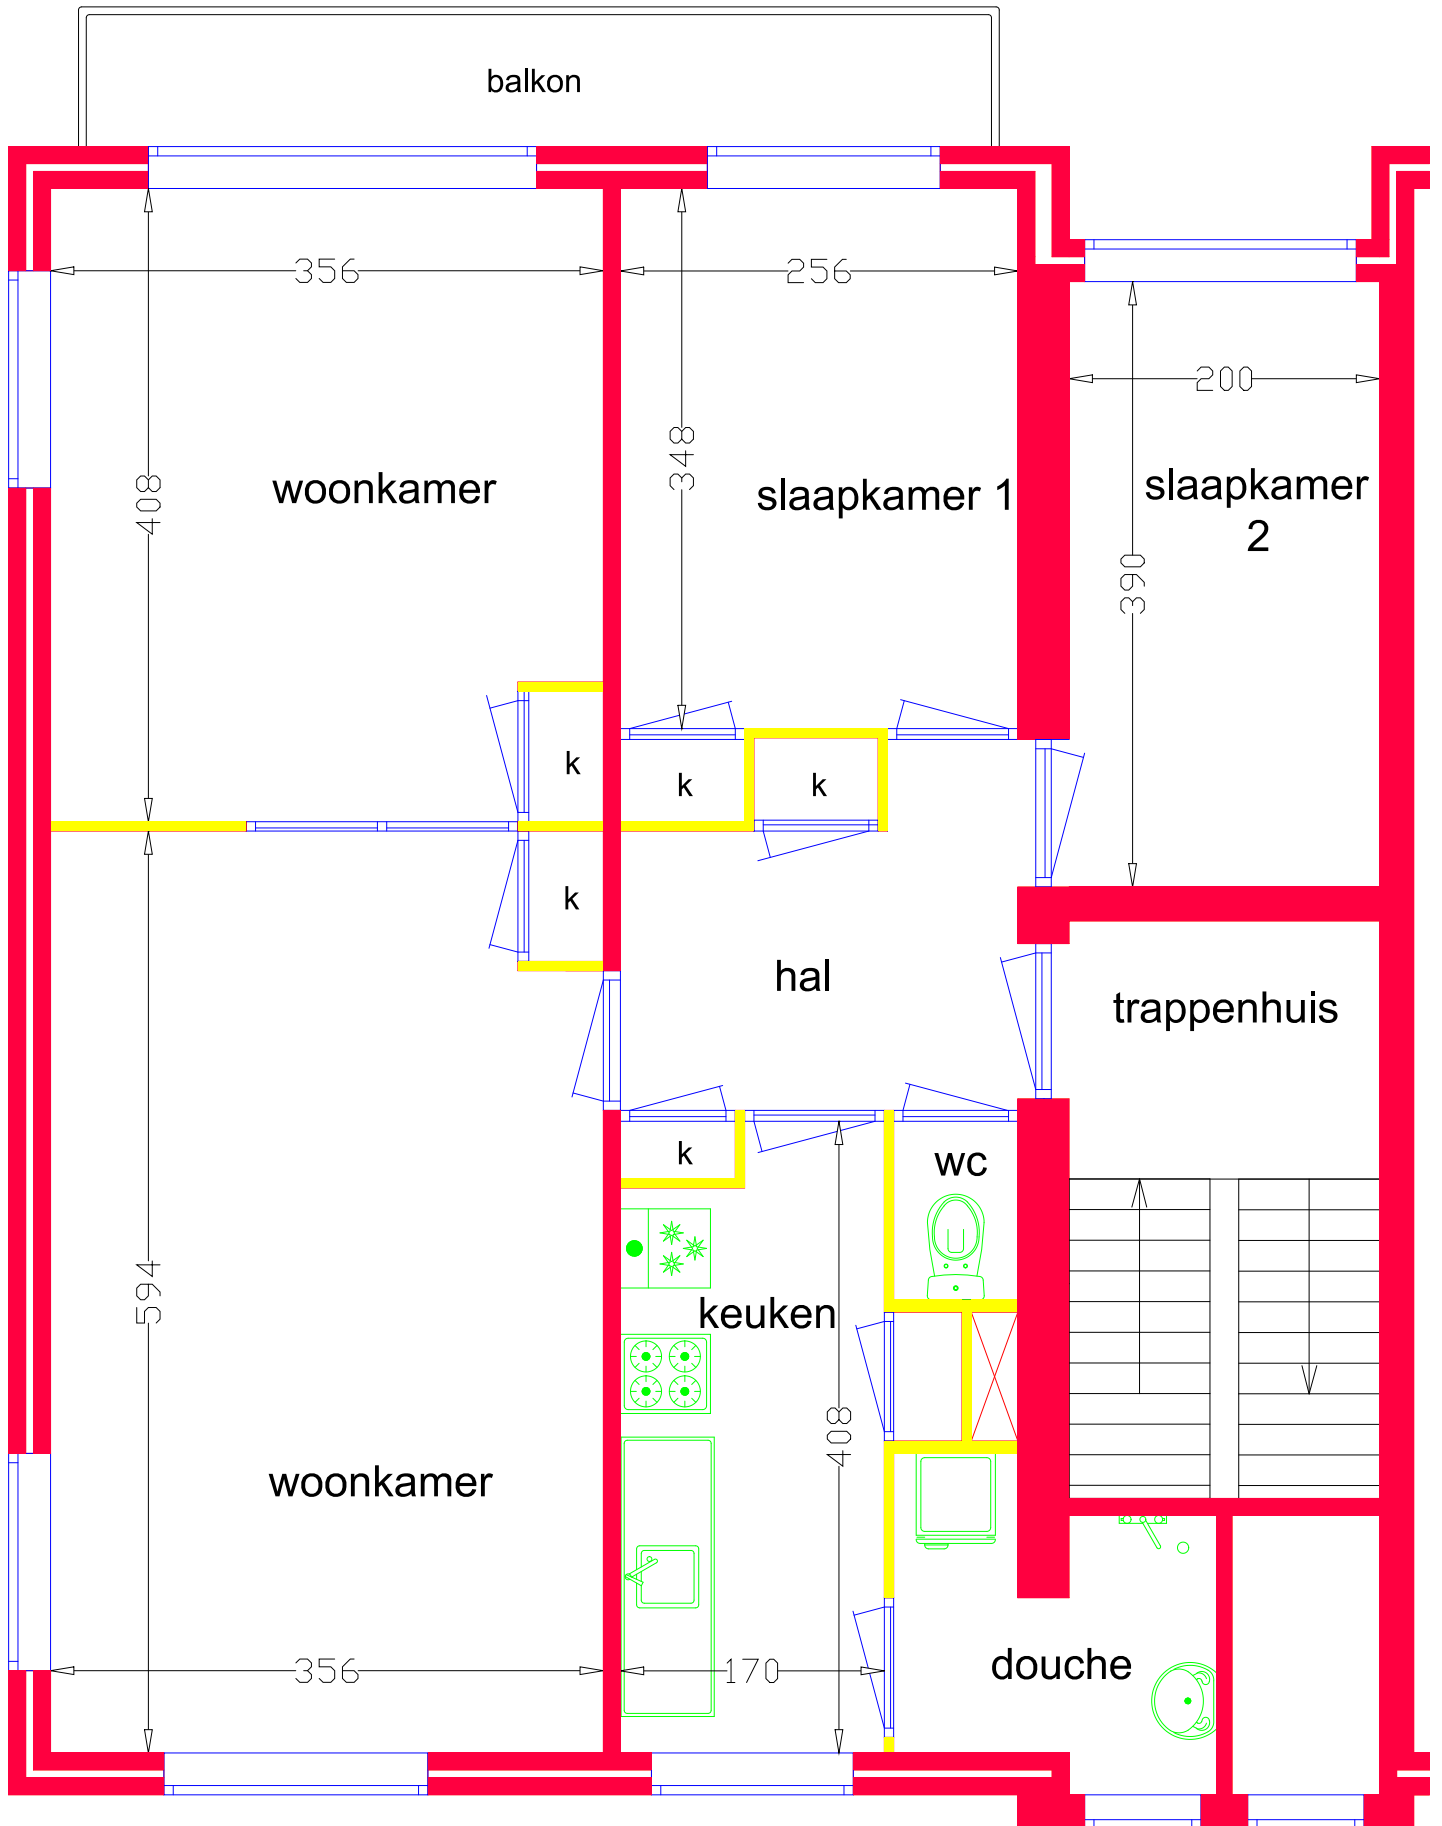

complex 008 type d

verdieping

complex 008 type d

verdieping