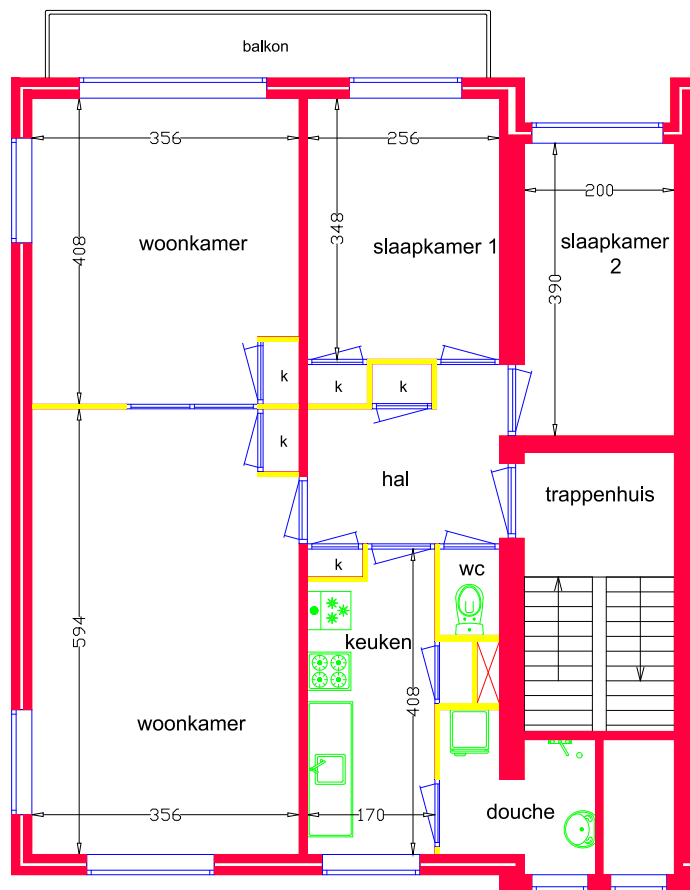

complex 008 type d

verdieping

complex 008 type d

verdieping