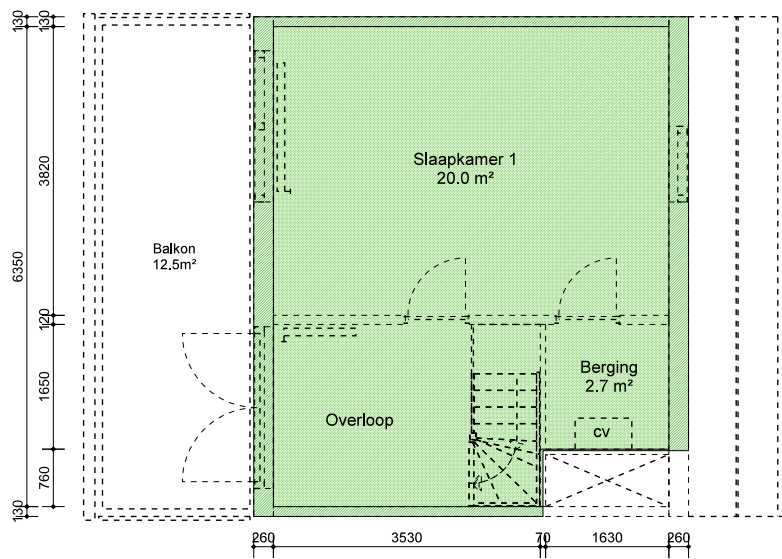

Hertingenstraat 108
1069HD Amsterdam

Complex 31203

Type D2

Schaal 1:100

Formaat 210x297

Datum 19-04-2023

VHE-nummer
52107

Maten onder voorbehoud. Aan deze tekening kunnen geen rechten ontleend worden.

PLATTEGROND#37031#90001

GBO 31.91 m²
BVO 36.33 m²

GBO 56.67 m²
BVO 62.39 m²

BVO
98.7 m²

GBO
88.6 m²

WVO
- m²

ROCHDALE

Hertingenstraat 108
1069HD Amsterdam

Onderwerp	NEN-2580 Demarcatie
Getekend door	Rochdale
Berging extern	Onbekend
Contactmedium	info@rochdale.nl

Complex	31203
Type	D2
Schaal	1:100
Formaat	210x297
Datum	19-04-2023

VHE-nummer
52107

Maten onder voorbehoud. Aan deze tekening kunnen geen rechten ontleend worden.