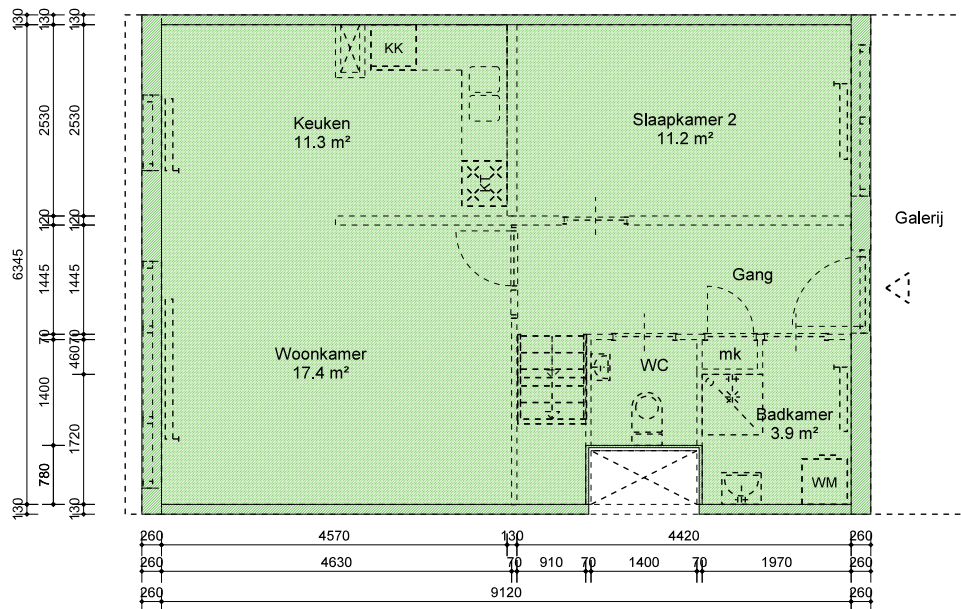

Hertingenstraat 108
1069HD Amsterdam

Complex 31203

Type D2

Schaal 1:100

Formaat 210x297

Datum 19-04-2023

VHE-nummer
52107

Maten onder voorbehoud. Aan deze tekening kunnen geen rechten ontleend worden.

PLATTEGROND#37031#90001

GBO 31.91 m²
BVO 36.33 m²

GBO 56.67 m²
BVO 62.39 m²

BVO
98.7 m²

GBO
88.6 m²

WVO
- m²

ROCHDALE

Hertingenstraat 108
1069HD Amsterdam

Onderwerp	NEN-2580 Demarcatie
Getekend door	Rochdale
Berging extern	Onbekend
Contactmedium	info@rochdale.nl

Complex	31203
Type	D2
Schaal	1:100
Formaat	210x297
Datum	19-04-2023

VHE-nummer
52107

Maten onder voorbehoud. Aan deze tekening kunnen geen rechten ontleend worden.