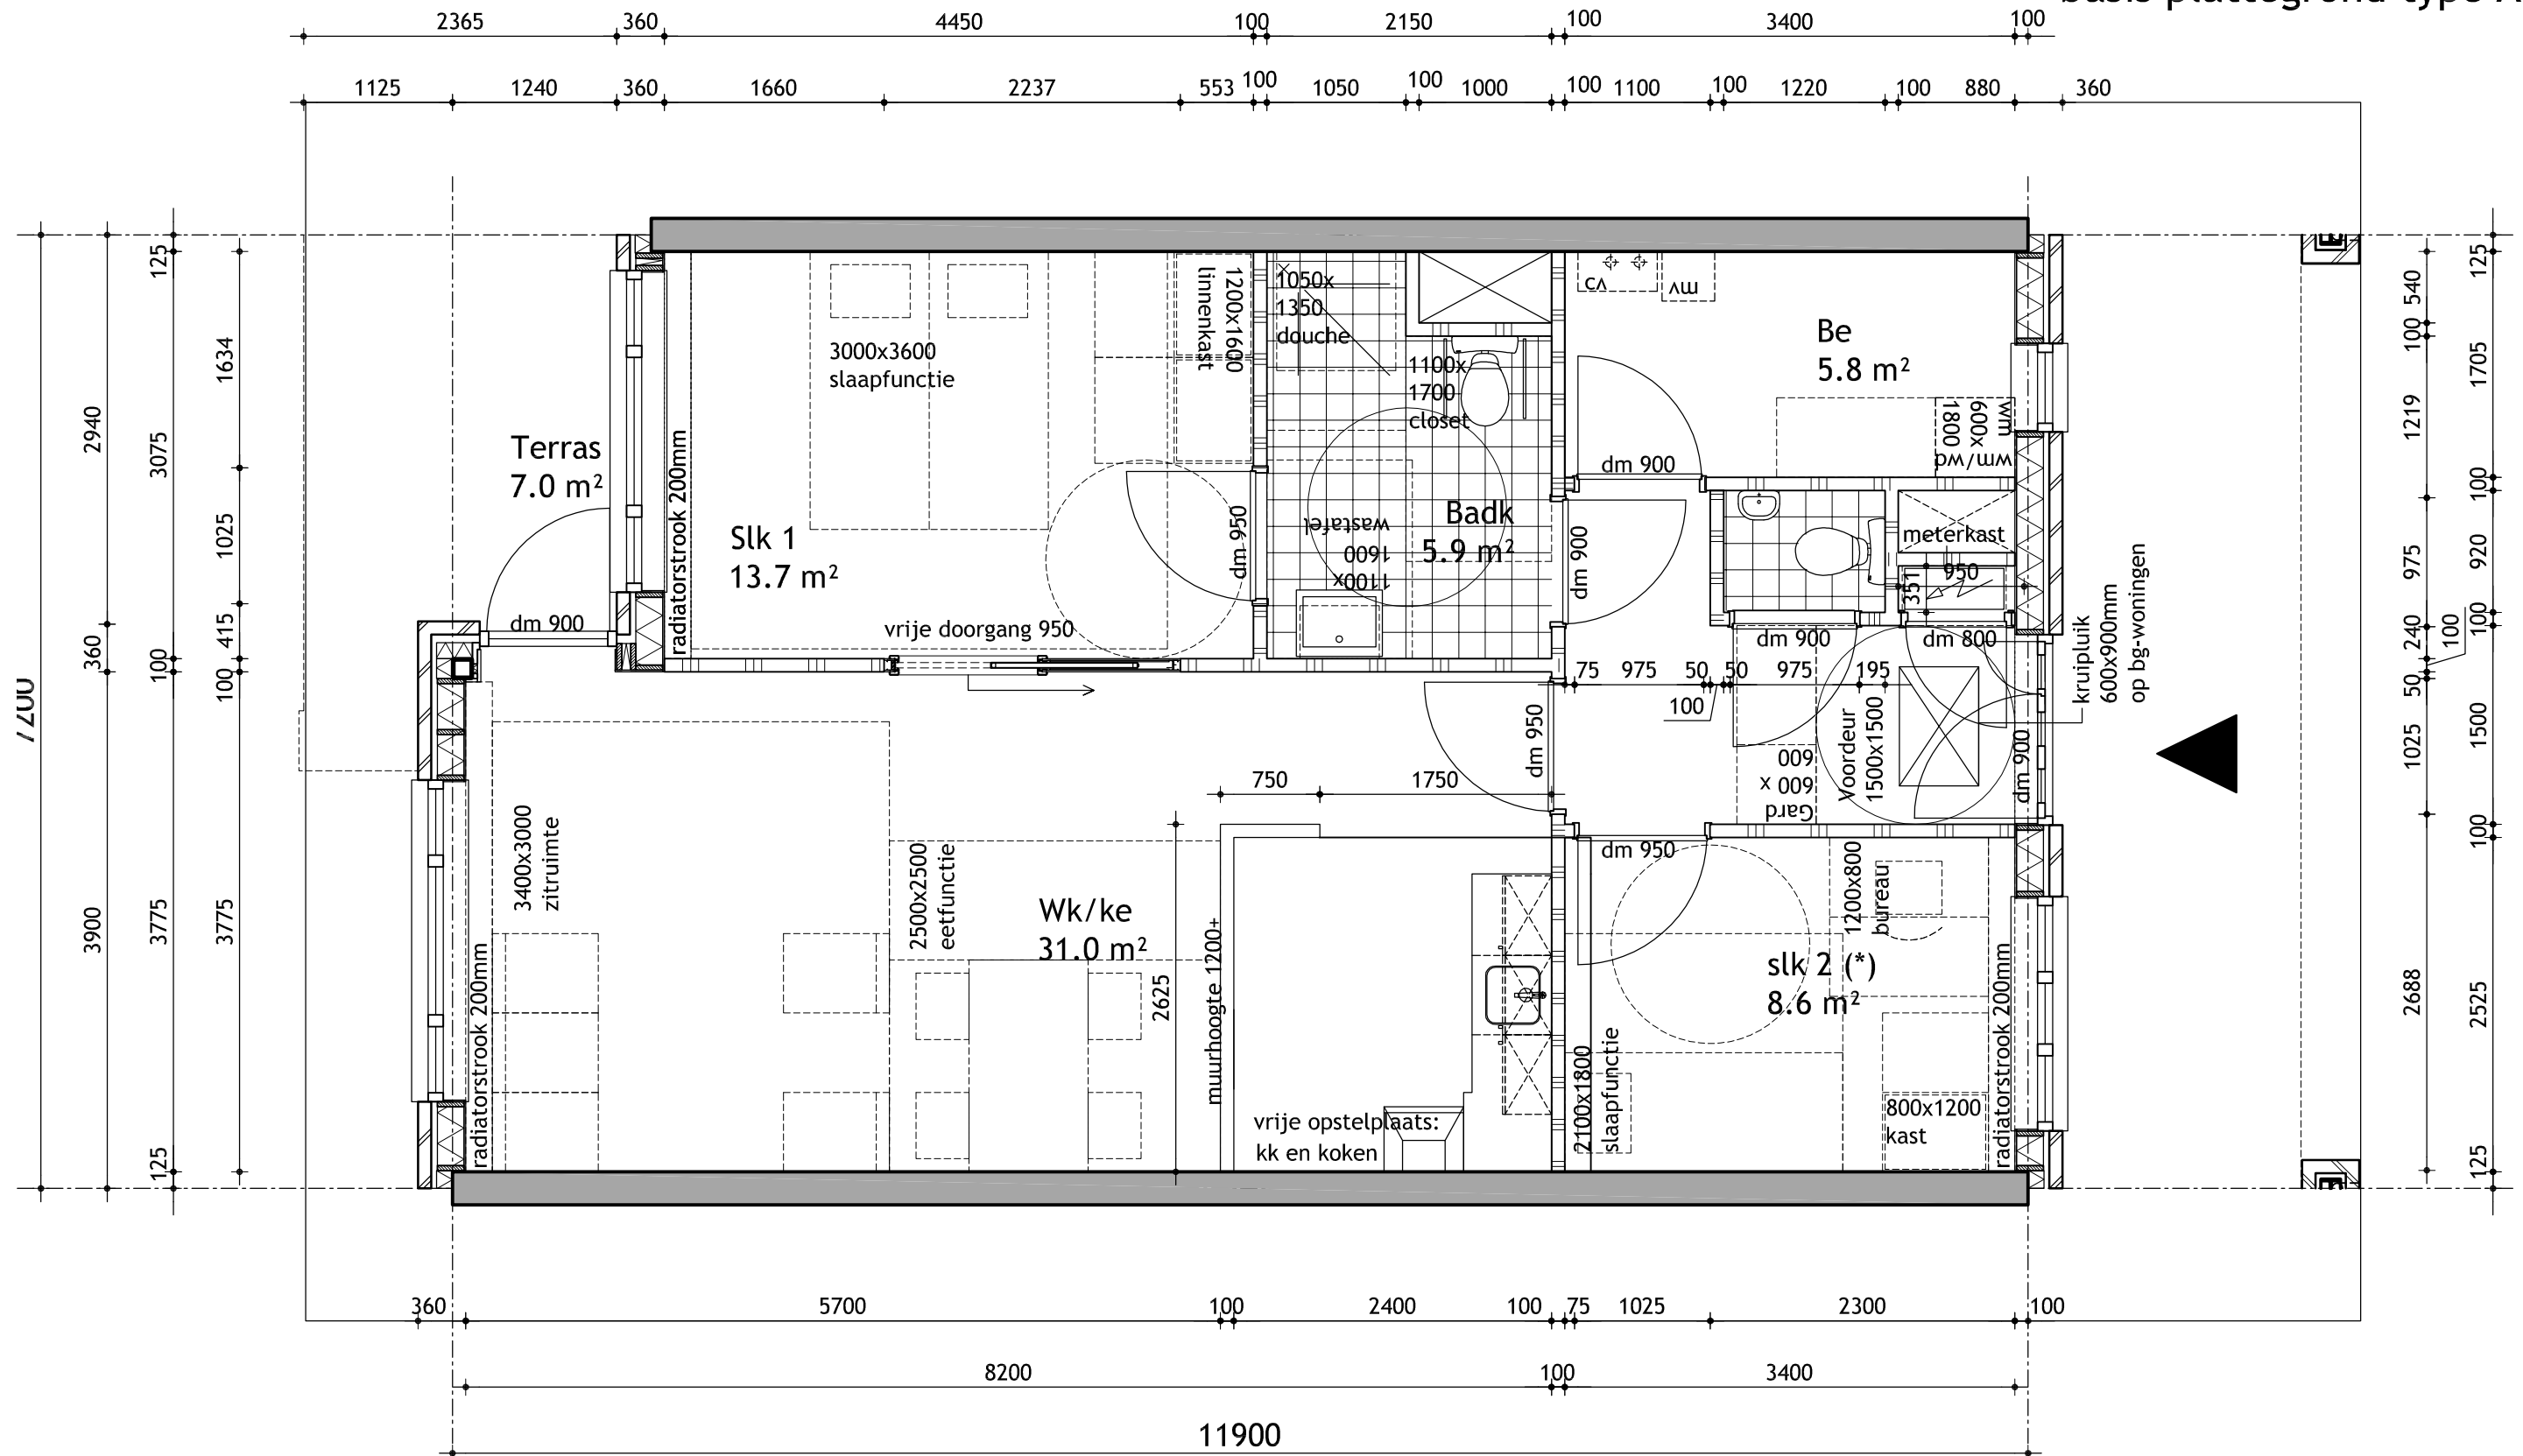

basis plattegrond type A

GBO: 75.1 m<sup>2</sup>

(\*) deze ruimte is een onbenoemde ruimte en behoort niet tot het verblijfsgebied voor de bouwnummers:  
 A.0.1; A.0.07; A.0.15; A.0.16; A.0.20; A.0.21;  
 A.1.1; A.1.07; A.1.15; A.1.16; A.1.20; A.1.21;  
 A.2.07; A.2.16