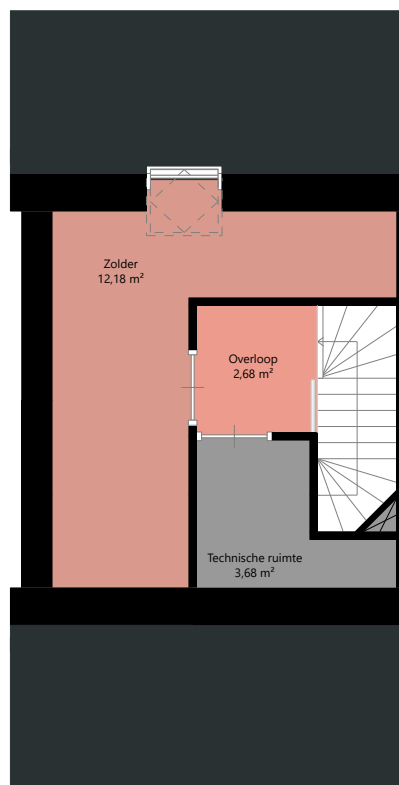

POORT6

Adres: H.P. de Biestraat 34B
4205 CW GORINCHEM

Verdieping: Begane grond

Schaal: 1:100

Datum: 31-12-2025

Organisatie: Stichting Poort6

POORT6

Adres: H.P. de Biestraat 34B
4205 CW GORINCHEM

Verdieping: Eerste verdieping

Schaal: 1:100

Datum: 31-12-2025

Organisatie: Stichting Poort6

Adres: H.P. de Biestraat 34B
4205 CW GORINCHEM

Verdieping: Tweede verdieping

Schaal: 1:100

Datum: 31-12-2025