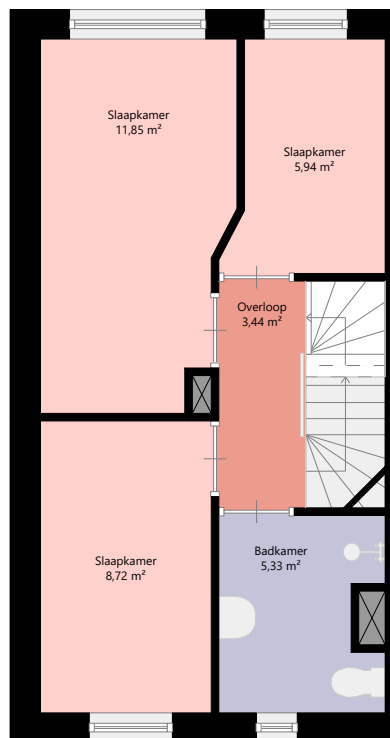

POORT6

Adres: H.P. de Biestraat 34B
4205 CW GORINCHEM

Verdieping: Begane grond

Schaal: 1:100

Datum: 31-12-2025

Organisatie: Stichting Poort6

POORT6

Adres: H.P. de Biestraat 34B
4205 CW GORINCHEM

Verdieping: Eerste verdieping

Schaal: 1:100

Datum: 31-12-2025

Organisatie: Stichting Poort6

Adres: H.P. de Biestraat 34B
4205 CW GORINCHEM

Verdieping: Tweede verdieping

Schaal: 1:100

Datum: 31-12-2025