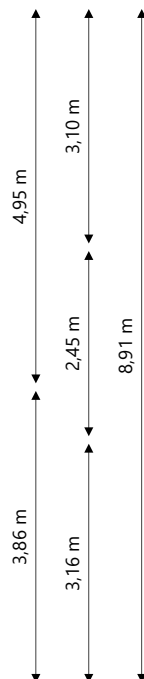

POORT6

Adres: H.P. de Biestraat 34B
4205 CW GORINCHEM

Verdieping: Begane grond

Schaal: 1:100

Datum: 31-12-2025

Organisatie: Stichting Poort6

POORT6

Adres: H.P. de Biestraat 34B
4205 CW GORINCHEM

Verdieping: Eerste verdieping

Schaal: 1:100

Datum: 31-12-2025

Organisatie: Stichting Poort6

Adres: H.P. de Biestraat 34B
4205 CW GORINCHEM

Verdieping: Tweede verdieping

Schaal: 1:100

Datum: 31-12-2025