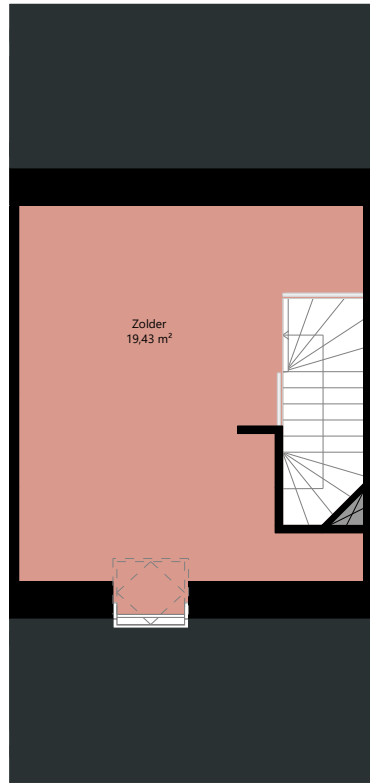

Adres: H.P. de Biestraat 26
4205 CW GORINCHEM

Verdieping: Tweede verdieping

Schaal: 1:100

Datum: 09-01-2026

Organisatie: Stichting Poort6