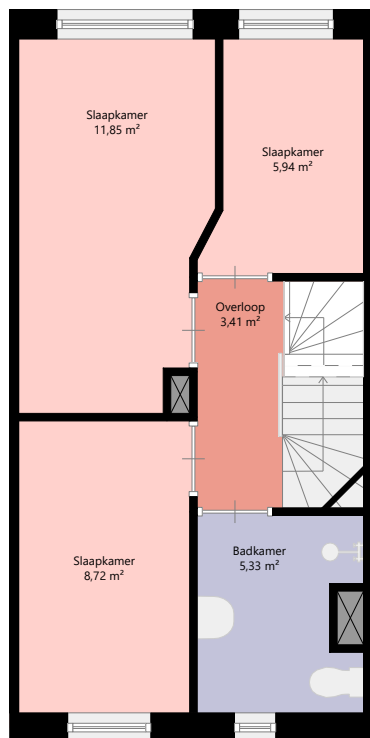

Adres: H.P. de Biestraat 26  
4205 CW GORINCHEM

Verdieping: Begane grond

Schaal: 1:100

Datum: 09-01-2026

Organisatie: Stichting Poort6

**POORT6**

Adres: H.P. de Biestraat 26  
4205 CW GORINCHEM

Verdieping: Eerste verdieping

Schaal: 1:100

Datum: 09-01-2026

Organisatie: Stichting Poort6

Adres: H.P. de Biestraat 26  
4205 CW GORINCHEM

Verdieping: Tweede verdieping

Schaal: 1:100

Datum: 09-01-2026

Organisatie: Stichting Poort6