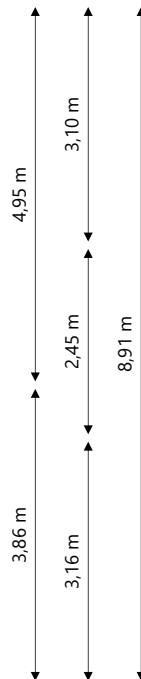

Adres: H.P. de Biestraat 26  
4205 CW GORINCHEM

Verdieping: Begane grond

Schaal: 1:100

Datum: 09-01-2026

Organisatie: Stichting Poort6

**POORT6**

Adres: H.P. de Biestraat 26  
4205 CW GORINCHEM

Verdieping: Eerste verdieping

Schaal: 1:100

Datum: 09-01-2026

Organisatie: Stichting Poort6

Adres: H.P. de Biestraat 26  
4205 CW GORINCHEM

Verdieping: Tweede verdieping

Schaal: 1:100

Datum: 09-01-2026

Organisatie: Stichting Poort6