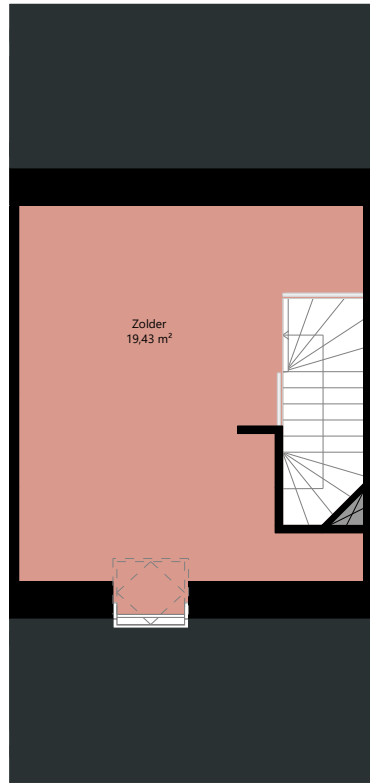

Adres: H.P. de Biestraat 22  
4205 CW GORINCHEM

Verdieping: Begane grond

Schaal: 1:100

Datum: 09-01-2026

Organisatie: Stichting Poort6

Adres: H.P. de Biestraat 22  
4205 CW GORINCHEM

Verdieping: Eerste verdieping

Schaal: 1:100

Datum: 09-01-2026

Organisatie: Stichting Poort6

**POORT6**

Adres: H.P. de Biestraat 22  
4205 CW GORINCHEM

Verdieping: Tweede verdieping

Schaal: 1:100

Datum: 09-01-2026