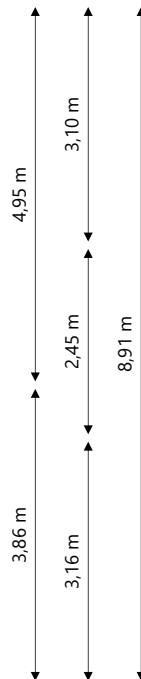

Adres: H.P. de Biestraat 22  
4205 CW GORINCHEM

Verdieping: Begane grond

Schaal: 1:100

Datum: 09-01-2026

Organisatie: Stichting Poort6

Adres: H.P. de Biestraat 22  
4205 CW GORINCHEM

Verdieping: Eerste verdieping

Schaal: 1:100

Datum: 09-01-2026

Organisatie: Stichting Poort6

**POORT6**

Adres: H.P. de Biestraat 22  
4205 CW GORINCHEM

Verdieping: Tweede verdieping

Schaal: 1:100

Datum: 09-01-2026