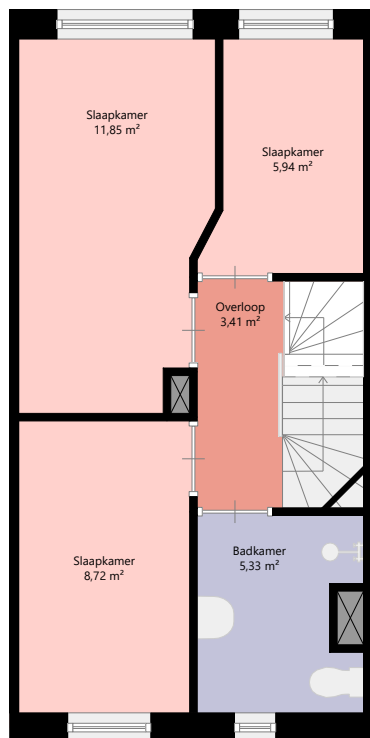

Adres: H.P. de Biestraat 22  
4205 CW GORINCHEM

Verdieping: Begane grond

Schaal: 1:100

Datum: 09-01-2026

Organisatie: Stichting Poort6

Adres: H.P. de Biestraat 22  
4205 CW GORINCHEM

Verdieping: Eerste verdieping

Schaal: 1:100

Datum: 09-01-2026

Organisatie: Stichting Poort6

**POORT6**

Adres: H.P. de Biestraat 22  
4205 CW GORINCHEM

Verdieping: Tweede verdieping

Schaal: 1:100

Datum: 09-01-2026