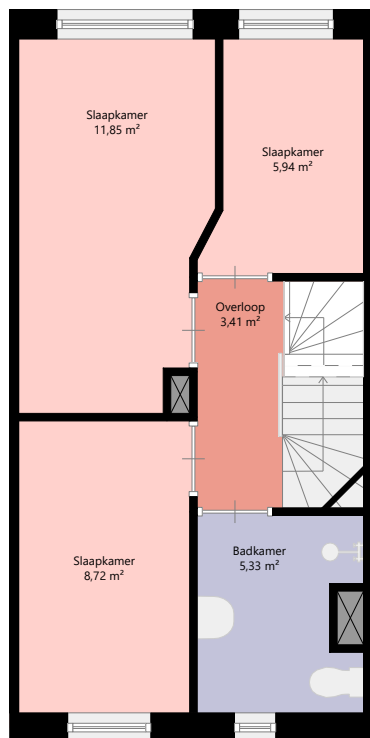

Adres: H.P. de Biestraat 24
4205 CW GORINCHEM

Verdieping: Begane grond

Schaal: 1:100

Datum: 31-12-2025

Organisatie: Stichting Poort6

POORT6

Adres: H.P. de Biestraat 24
4205 CW GORINCHEM

Verdieping: Eerste verdieping

Schaal: 1:100

Datum: 31-12-2025

Organisatie: Stichting Poort6

4,01 m 0,45 m
4,56 m

1,20 m 3,68 m
0,64 m 4,23 m
4,98 m

Adres: H.P. de Biestraat 24
4205 CW GORINCHEM

Verdieping: Tweede verdieping

Schaal: 1:100