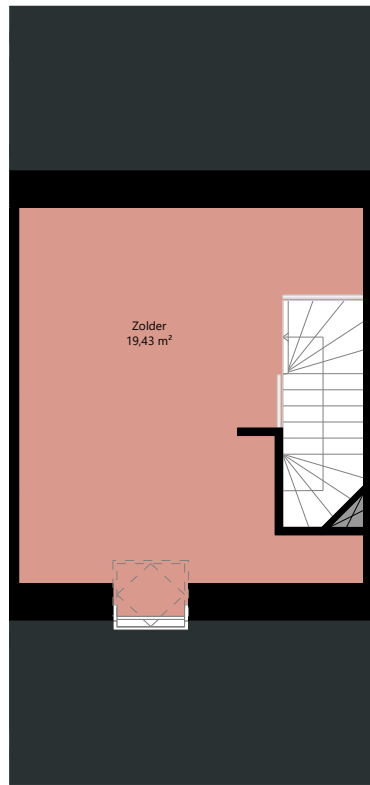

Adres: H.P. de Biestraat 24
4205 CW GORINCHEM

Verdieping: Begane grond

Schaal: 1:100

Datum: 31-12-2025

Organisatie: Stichting Poort6

POORT6

Adres: H.P. de Biestraat 24
4205 CW GORINCHEM

Verdieping: Eerste verdieping

Schaal: 1:100

Datum: 31-12-2025

Organisatie: Stichting Poort6

4,01 m 0,45 m
4,56 m

1,20 m 3,68 m
0,64 m 4,23 m
4,98 m

Adres: H.P. de Biestraat 24
4205 CW GORINCHEM

Verdieping: Tweede verdieping

Schaal: 1:100