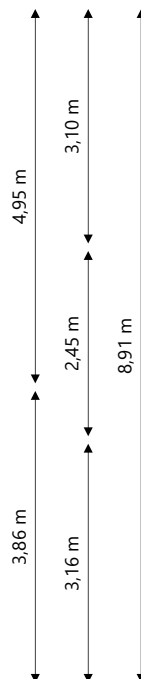

Adres: H.P. de Biestraat 24
4205 CW GORINCHEM

Verdieping: Begane grond

Schaal: 1:100

Datum: 31-12-2025

Organisatie: Stichting Poort6

POORT6

Adres: H.P. de Biestraat 24
4205 CW GORINCHEM

Verdieping: Eerste verdieping

Schaal: 1:100

Datum: 31-12-2025

Organisatie: Stichting Poort6

4,01 m 0,45 m
4,56 m

1,20 m 3,68 m
0,64 m 4,23 m
4,98 m

Adres: H.P. de Biestraat 24
4205 CW GORINCHEM

Verdieping: Tweede verdieping

Schaal: 1:100