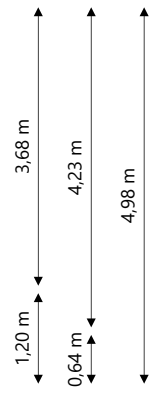

Adres: H.P. de Biestraat 18
4205 CW GORINCHEM

Verdieping: Begane grond

Schaal: 1:100

Datum: 09-01-2026

Organisatie: Stichting Poort6

POORT6

Adres: H.P. de Biestraat 18
4205 CW GORINCHEM

Verdieping: Eerste verdieping

Schaal: 1:100

Datum: 09-01-2026

Organisatie: Stichting Poort6

POORT6

Adres: H.P. de Biestraat 18
4205 CW GORINCHEM

Verdieping: Tweede verdieping

Schaal: 1:100

Datum: 09-01-2026