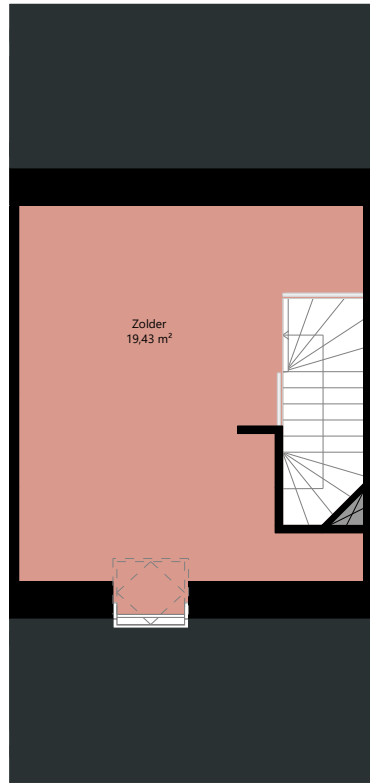

Adres: H.P. de Biestraat 18
4205 CW GORINCHEM

Verdieping: Begane grond

Schaal: 1:100

Datum: 09-01-2026

Organisatie: Stichting Poort6

POORT6

Adres: H.P. de Biestraat 18
4205 CW GORINCHEM

Verdieping: Eerste verdieping

Schaal: 1:100

Datum: 09-01-2026

Organisatie: Stichting Poort6

POORT6

Adres: H.P. de Biestraat 18
4205 CW GORINCHEM

Verdieping: Tweede verdieping

Schaal: 1:100

Datum: 09-01-2026