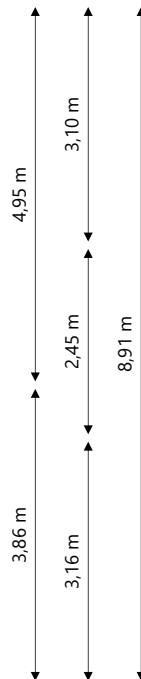

Adres: H.P. de Biestraat 18
4205 CW GORINCHEM

Verdieping: Begane grond

Schaal: 1:100

Datum: 09-01-2026

Organisatie: Stichting Poort6

POORT6

Adres: H.P. de Biestraat 18
4205 CW GORINCHEM

Verdieping: Eerste verdieping

Schaal: 1:100

Datum: 09-01-2026

Organisatie: Stichting Poort6

POORT6

Adres: H.P. de Biestraat 18
4205 CW GORINCHEM

Verdieping: Tweede verdieping

Schaal: 1:100

Datum: 09-01-2026