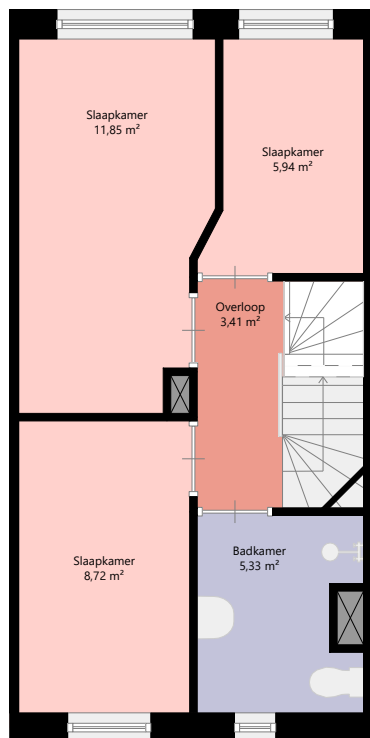

Adres: H.P. de Biestraat 18
4205 CW GORINCHEM

Verdieping: Begane grond

Schaal: 1:100

Datum: 09-01-2026

Organisatie: Stichting Poort6

POORT6

Adres: H.P. de Biestraat 18
4205 CW GORINCHEM

Verdieping: Eerste verdieping

Schaal: 1:100

Datum: 09-01-2026

Organisatie: Stichting Poort6

POORT6

Adres: H.P. de Biestraat 18
4205 CW GORINCHEM

Verdieping: Tweede verdieping

Schaal: 1:100

Datum: 09-01-2026