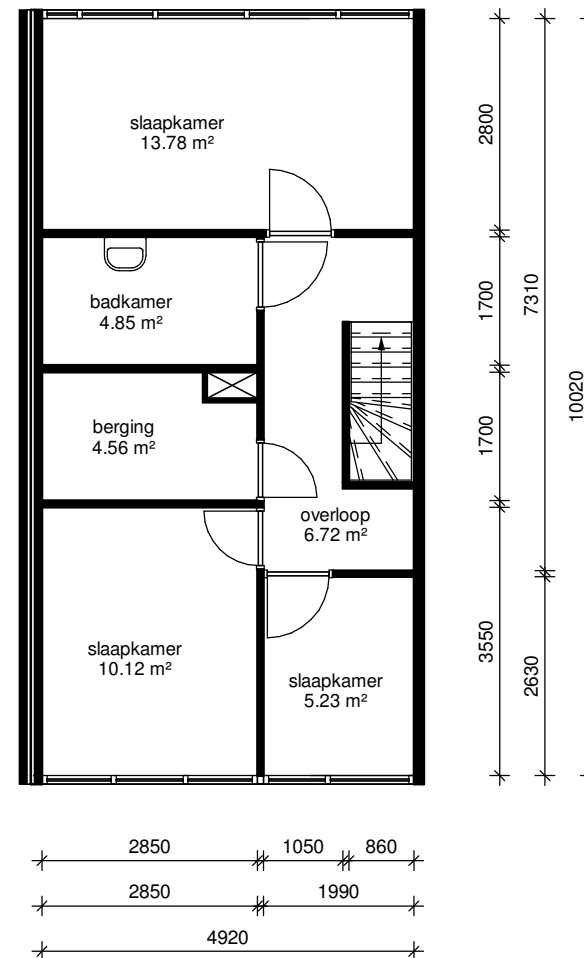

begane grond

eerste verdieping

lefier

Adres: Boeg 83	
Postcode: 9733 EP GRONINGEN	
OGE-nummer: E-0019633	
Schaal: 1 : 100	Formaat: A4
Datum: 20-02-2020	Getekend door: Tekenplus
Tekenplus Concordiaweg 157, 4206 BK Gorinchem, T: 0183 820392 www.tekenplus.nl <small>Alle maten zijn onder voorbehoud en aan deze tekening kunt u geen rechten onttrekken</small>	