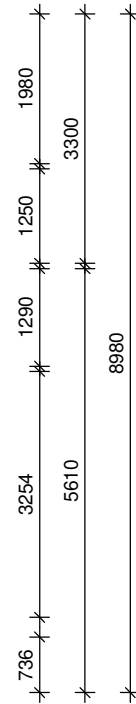

derde verdieping

zolder

lefier

Adres: Belgielaan 222	
Postcode: 9501 TH STADSKANAAL	
OGE-nummer: E-0033559	
Schaal: 1 : 100	Formaat: A4
Datum: 18-09-2020	Getekend door: Tekenplus
Tekenplus Concordiaweg 157, 4206 BK Gorinchem, T: 0183 820392 www.tekenplus.nl <small>Alle maten zijn onder voorbehoud en aan deze tekening kunt u geen rechten ontleen</small>	