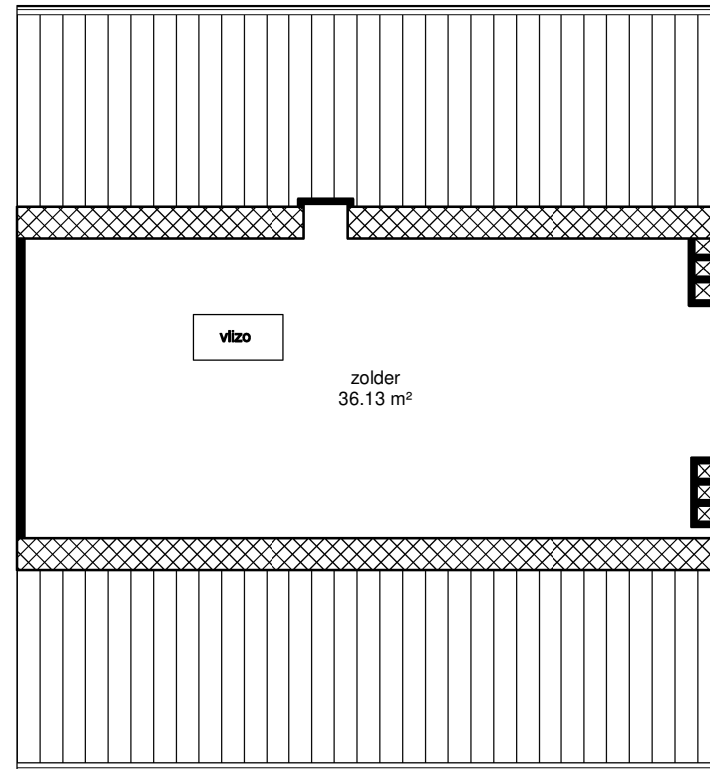

derde verdieping

zolder

lefier

Adres: Belgielaan 222	
Postcode: 9501 TH STADSKANAAL	
OGE-nummer: E-0033559	
Schaal: 1 : 100	Formaat: A4
Datum: 18-09-2020	Getekend door: Tekenplus
Tekenplus Concordiaweg 157, 4206 BK Gorinchem, T: 0183 820392 www.tekenplus.nl <small>Alle maten zijn onder voorbehoud en aan deze tekening kunt u geen rechten ontleen</small>	