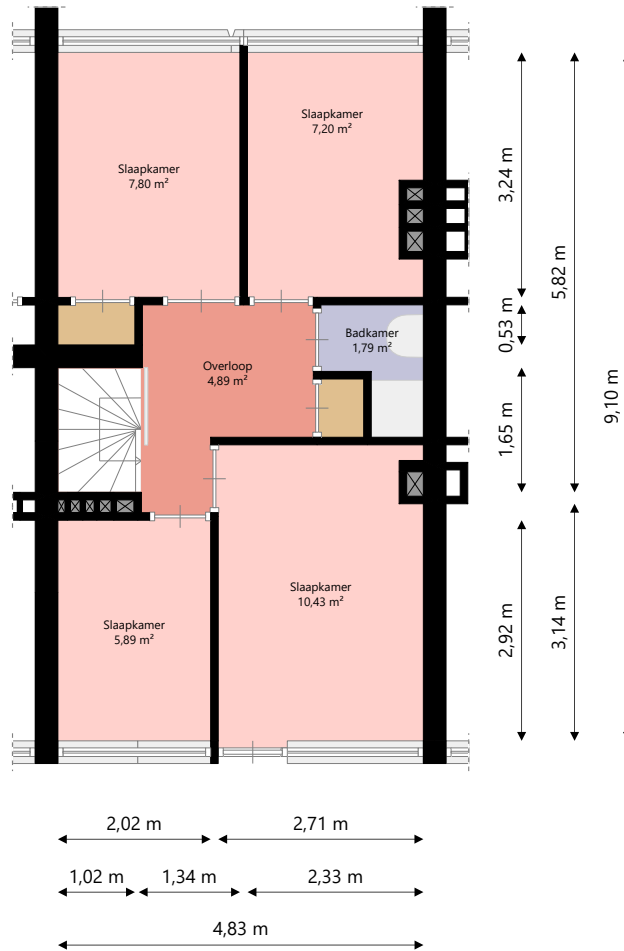

Adres: Schrijverspark 96-03
3901 PS VEENENDAAL

Verdieping: Vierde verdieping

Schaal: 1:100

Datum: 06-03-2024

Organisatie: Woningstichting Veenvesters

Adres: Schrijverspark 96-03
3901 PS VEENENDAAL

Verdieping: Vijfde verdieping