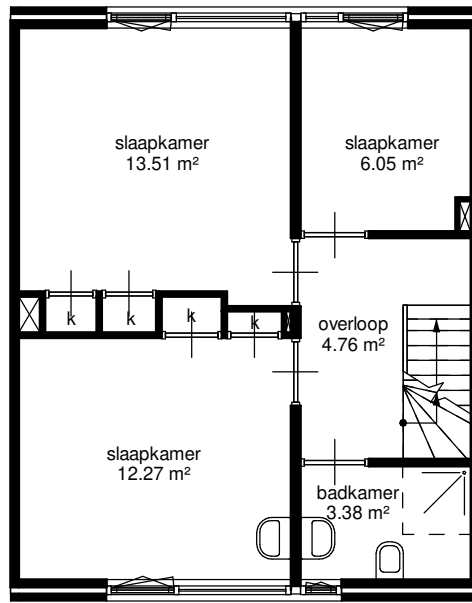

begane grond

eerste verdieping

zolder

Aan deze tekening kunnen geen rechten worden ontleend. Maten ter plaatse controleren.

Adres: Gildenwg 93	
Postcode: 4204GE Gorinchem	
Complex: 406	
Schaal: 1 : 100	Formaat: A4
Datum: 01-08-2019	Getekend door: Tekenplus