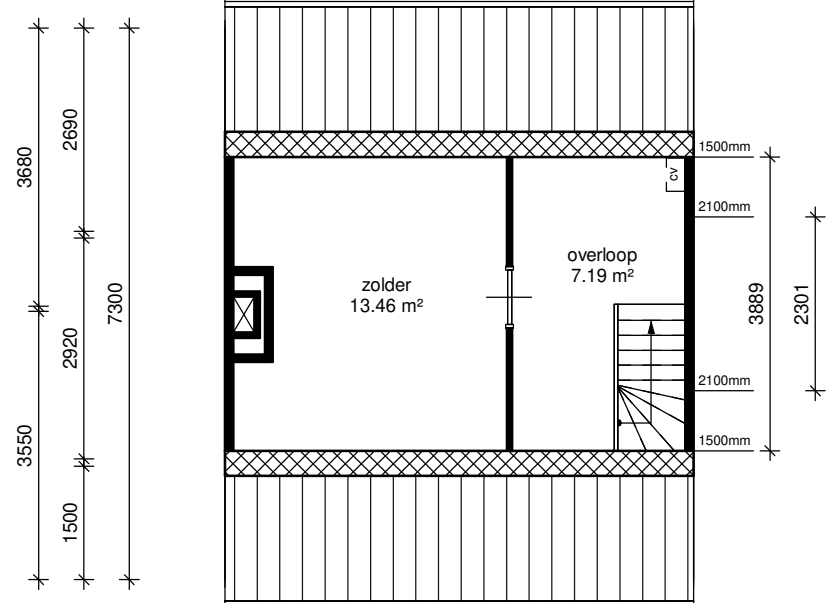

begane grond

eerste verdieping

zolder

Aan deze tekening kunnen geen rechten worden ontleend. Maten ter plaatse controleren.

Adres: Gildenwg 93	
Postcode: 4204GE Gorinchem	
Complex: 406	
Schaal: 1 : 100	Formaat: A4
Datum: 01-08-2019	Getekend door: Tekenplus