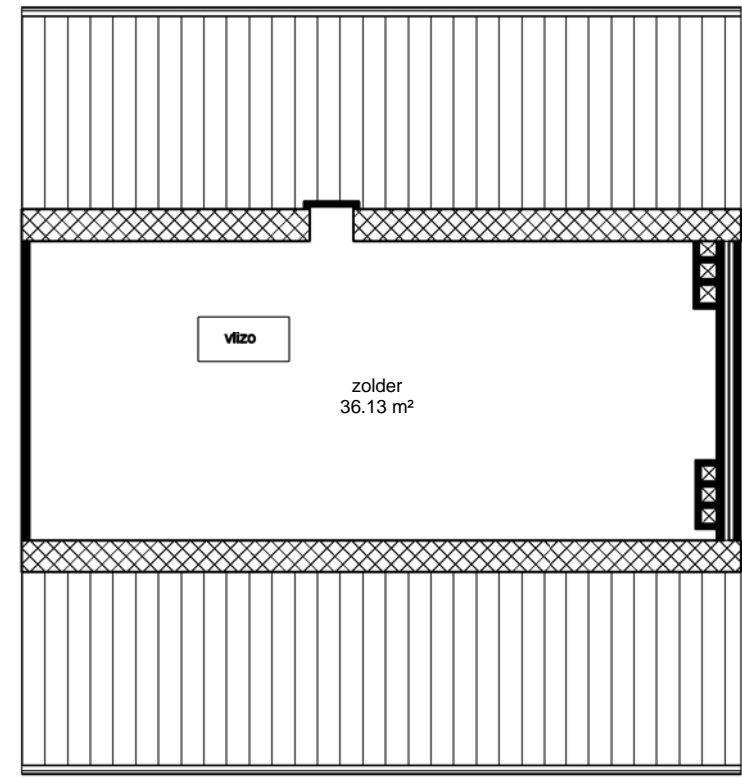

derde verdieping

zolder

lefi^{er}

Adres: Belgielaan 126	
Postcode: 9501 TE	
OGE-nummer: E-0013515	
Schaal: 1 : 100	Formaat: A4
Datum: 04-10-2018	Getekend door: Tekenplus
 Concordiaweg 157, 4206 BK Gorinchem, T: 0183 820392 www.tekenplus.nl <small>Alle maten zijn onder voorbehoud en aan deze tekening kunt u geen rechten ontleenen</small>	