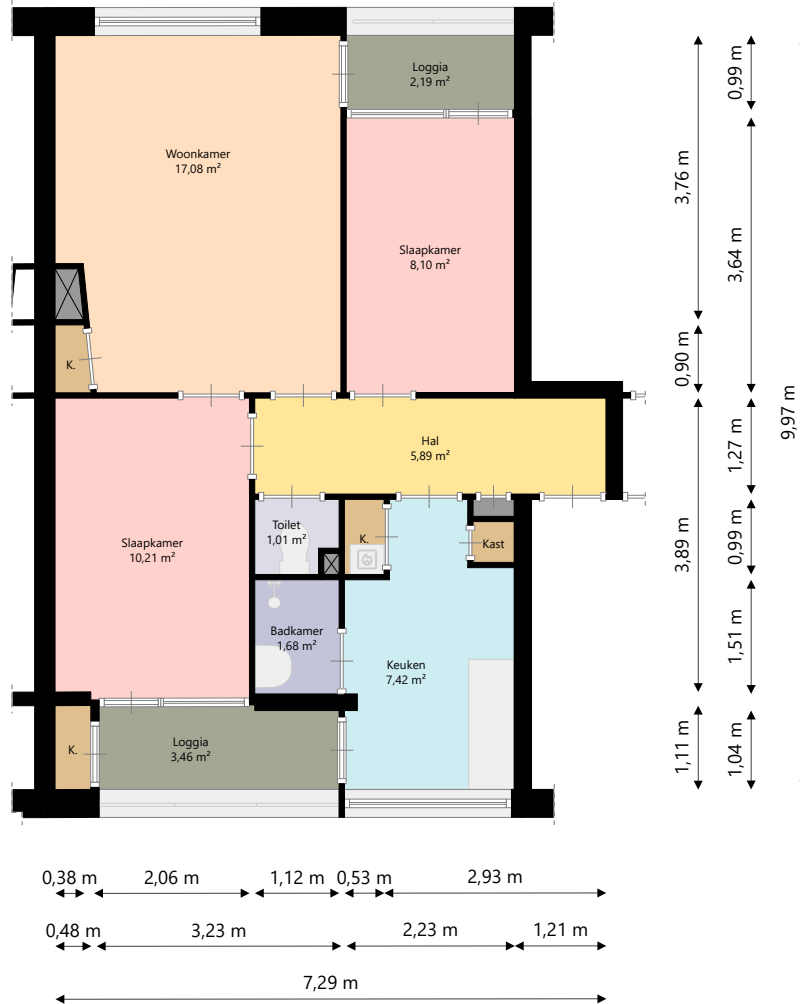

Adres:	Schrijverspark 84-02 3901 PR VEENENDAAL
Verdieping:	Begane grond
Schaal:	1:100
Datum:	09-12-2025
Organisatie:	Woningstichting Veenvesters

Adres: Schrijverspark 84-02
3901 PR VEENENDAAL

Verdieping: Derde verdieping

Schaal: 1:100

Datum: 09-12-2025

Organisatie: Woningstichting Veenvesters