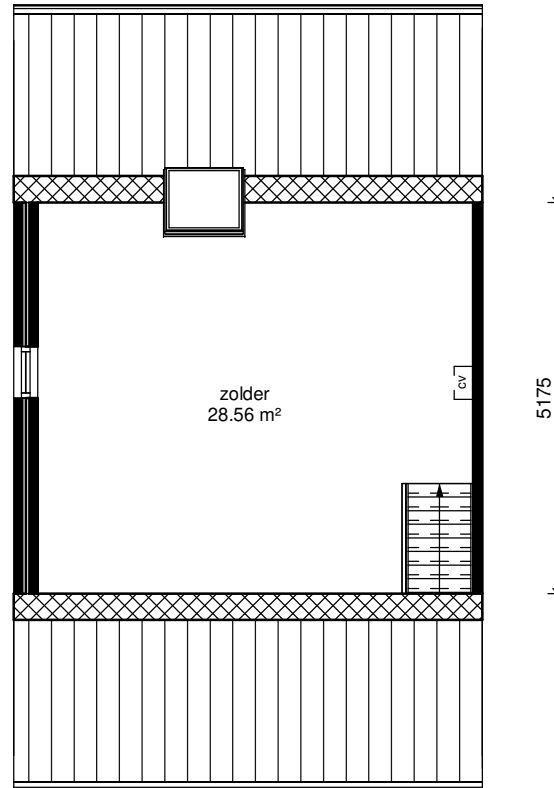

begane grond

eerste verdieping

lefier

Adres: Oosterparallelstraat 35	
Postcode: 9501 VS STADSKANAAL	
OGE-nummer: E-0015377	
Schaal: 1 : 100	Formaat: A4
Datum: 03-10-2024	Getekend door: Hitech
	
<small>Alle maten zijn onder voorbehoud en aan deze tekening kunt u geen rechten ontleen</small>	