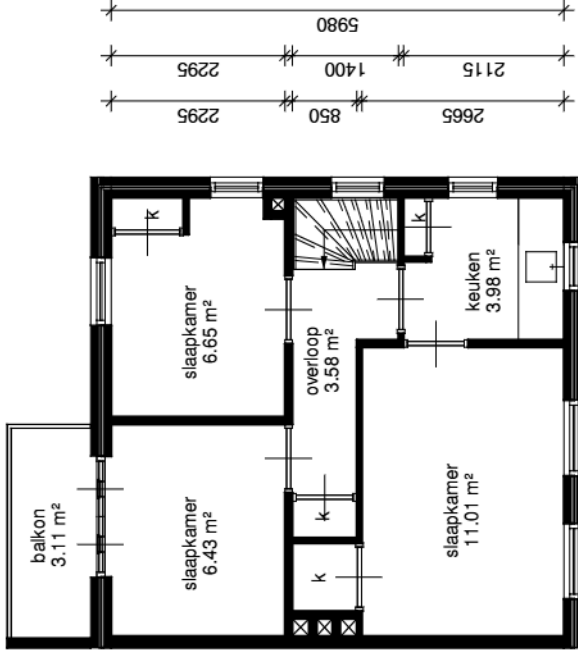

begane grond

eerste verdieping

Adres: Asterstraat 15A	
Postcode: 9561 CP MUSSELKANAAL	
CGE-nummer: E-0014546	
Schaal: 1 : 100	Formaat: A4
Datum: 04.05.2020	Getekend door: Tekeplus
Tekeplus Concordweg 157, 4006 BK Gorinchem, T: 0180 820392 www.tekeplus.nl <small>Alle rechten voorbehouden. Het is niet toegestaan te kopiëren of te verspreiden.</small>	