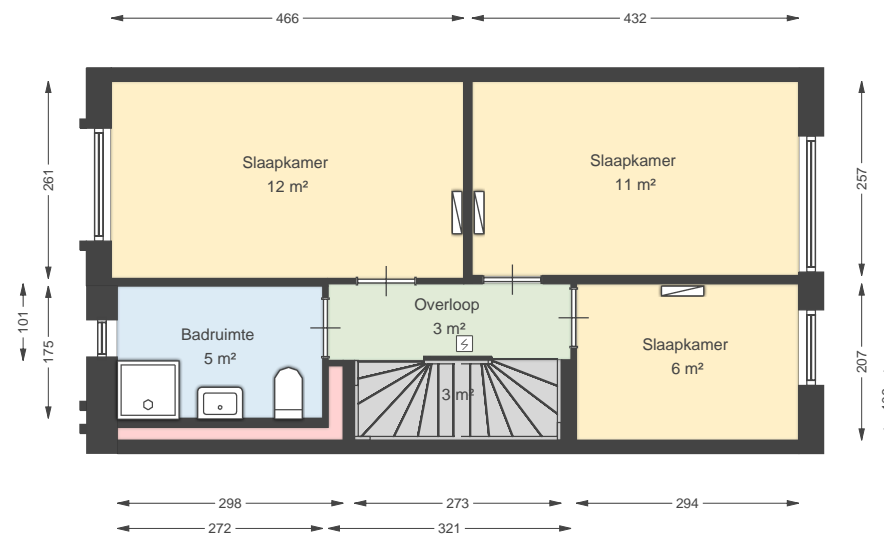

00 Begane grond

Boternootstraat 14, 3545 CV UTRECHT

Datum 09-03-2026  
Schaal 1:100  
Clustercode 950  
OGE Nummer OGE-0009964

00 Begane grond - Losstaande berging

Boternootstraat 14, 3545 CV UTRECHT

Datum 09-03-2026  
Schaal 1:100  
Clustercode 950  
OGE Nummer OGE-0009964

## 01 Eerste verdieping

Boternootstraat 14, 3545 CV UTRECHT

Datum 09-03-2026  
Schaal 1:100  
Clustercode 950  
OGE Nummer OGE-0009964

02 Tweede verdieping

Boternootstraat 14, 3545 CV UTRECHT

Datum 09-03-2026  
Schaal 1:100  
Clustercode 950  
OGE Nummer OGE-0009964