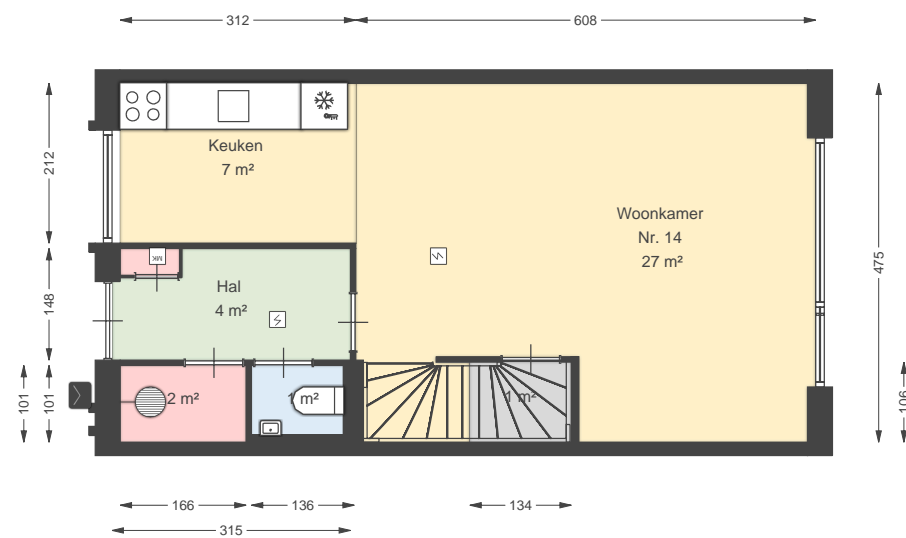

00 Begane grond

Boternootstraat 14, 3545 CV UTRECHT

Datum 09-03-2026  
Schaal 1:100  
Clustercode 950  
OGE Nummer OGE-0009964

00 Begane grond - Losstaande berging

Boternootstraat 14, 3545 CV UTRECHT

Datum 09-03-2026  
Schaal 1:100  
Clustercode 950  
OGE Nummer OGE-0009964

## 01 Eerste verdieping

Boternootstraat 14, 3545 CV UTRECHT

Datum 09-03-2026  
Schaal 1:100  
Clustercode 950  
OGE Nummer OGE-0009964

02 Tweede verdieping

Boternootstraat 14, 3545 CV UTRECHT

Datum 09-03-2026  
Schaal 1:100  
Clustercode 950  
OGE Nummer OGE-0009964