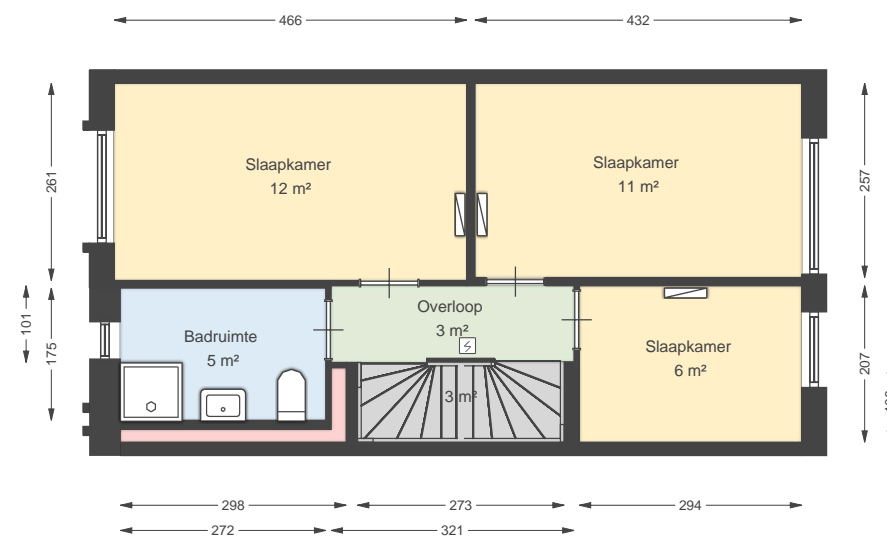

00 Begane grond

Boternootstraat 6, 3545 CV UTRECHT

Datum 09-03-2026
Schaal 1:100
Clustercode 950
OGE Nummer OGE-0009960

00 Begane grond - Losstaande berging

Boternootstraat 6, 3545 CV UTRECHT

| | |
|-------------|-------------|
| Datum | 09-03-2026 |
| Schaal | 1:100 |
| Clustercode | 950 |
| OGE Nummer | OGE-0009960 |

01 Eerste verdieping

Boternootstraat 6, 3545 CV UTRECHT

Datum 09-03-2026
Schaal 1:100
Clustercode 950
OGE Nummer OGE-0009960

02 Tweede verdieping

Boternootstraat 6, 3545 CV UTRECHT

Datum 09-03-2026
Schaal 1:100
Clustercode 950
OGE Nummer OGE-0009960