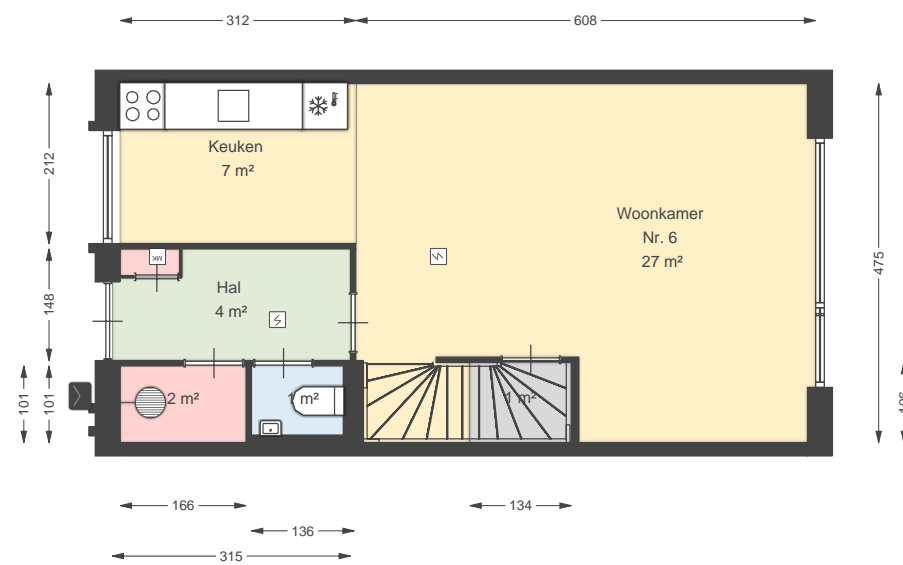

00 Begane grond

Boternootstraat 6, 3545 CV UTRECHT

Datum 09-03-2026
Schaal 1:100
Clustercode 950
OGE Nummer OGE-0009960

00 Begane grond - Losstaande berging

Boternootstraat 6, 3545 CV UTRECHT

| | |
|-------------|-------------|
| Datum | 09-03-2026 |
| Schaal | 1:100 |
| Clustercode | 950 |
| OGE Nummer | OGE-0009960 |

01 Eerste verdieping

Boternootstraat 6, 3545 CV UTRECHT

Datum 09-03-2026
Schaal 1:100
Clustercode 950
OGE Nummer OGE-0009960

02 Tweede verdieping

Boternootstraat 6, 3545 CV UTRECHT

Datum 09-03-2026
Schaal 1:100
Clustercode 950
OGE Nummer OGE-0009960