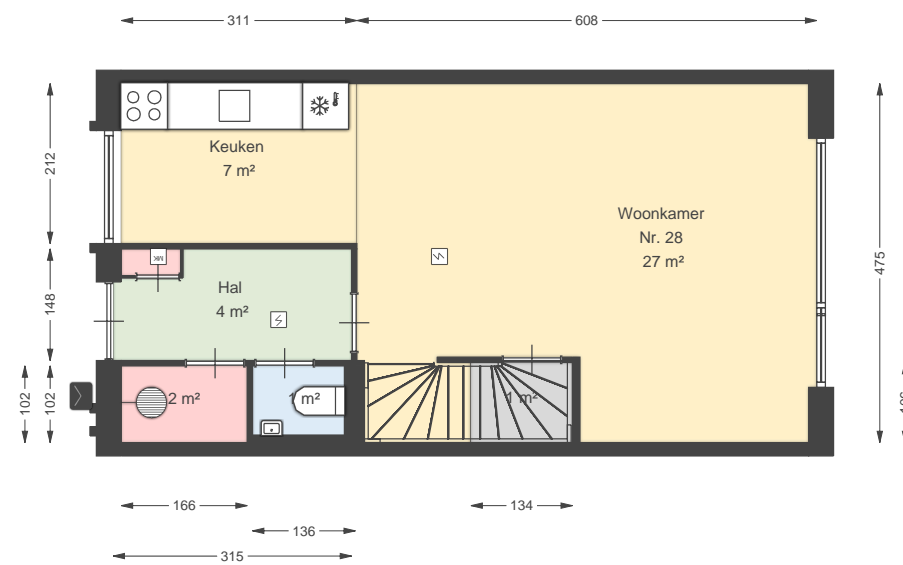

00 Begane grond

Boternootstraat 28, 3545 CV UTRECHT

Datum 09-03-2026  
Schaal 1:100  
Clustercode 951  
OGE Nummer OGE-0009971

00 Begane grond - Losstaande berging

Boternootstraat 28, 3545 CV UTRECHT

Datum 09-03-2026  
Schaal 1:100  
Clustercode 951  
OGE Nummer OGE-0009971

## 01 Eerste verdieping

Boternootstraat 28, 3545 CV UTRECHT

Datum 09-03-2026  
Schaal 1:100  
Clustercode 951  
OGE Nummer OGE-0009971

02 Tweede verdieping

Boternootstraat 28, 3545 CV UTRECHT

Datum 09-03-2026  
Schaal 1:100  
Clustercode 951  
OGE Nummer OGE-0009971