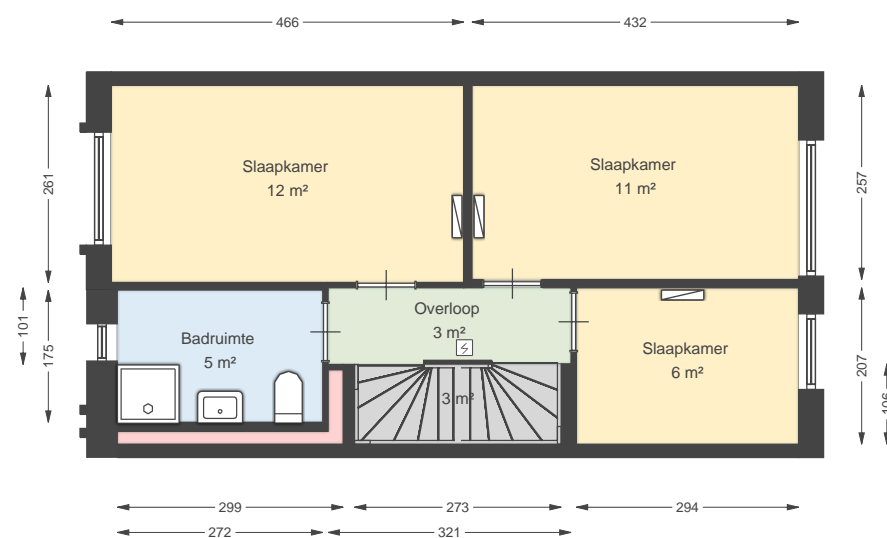

00 Begane grond

Boternootstraat 28, 3545 CV UTRECHT

Datum 09-03-2026  
Schaal 1:100  
Clustercode 951  
OGE Nummer OGE-0009971

00 Begane grond - Losstaande berging

Boternootstraat 28, 3545 CV UTRECHT

Datum 09-03-2026  
Schaal 1:100  
Clustercode 951  
OGE Nummer OGE-0009971

## 01 Eerste verdieping

Boternootstraat 28, 3545 CV UTRECHT

Datum 09-03-2026  
Schaal 1:100  
Clustercode 951  
OGE Nummer OGE-0009971

02 Tweede verdieping

Boternootstraat 28, 3545 CV UTRECHT

Datum 09-03-2026  
Schaal 1:100  
Clustercode 951  
OGE Nummer OGE-0009971