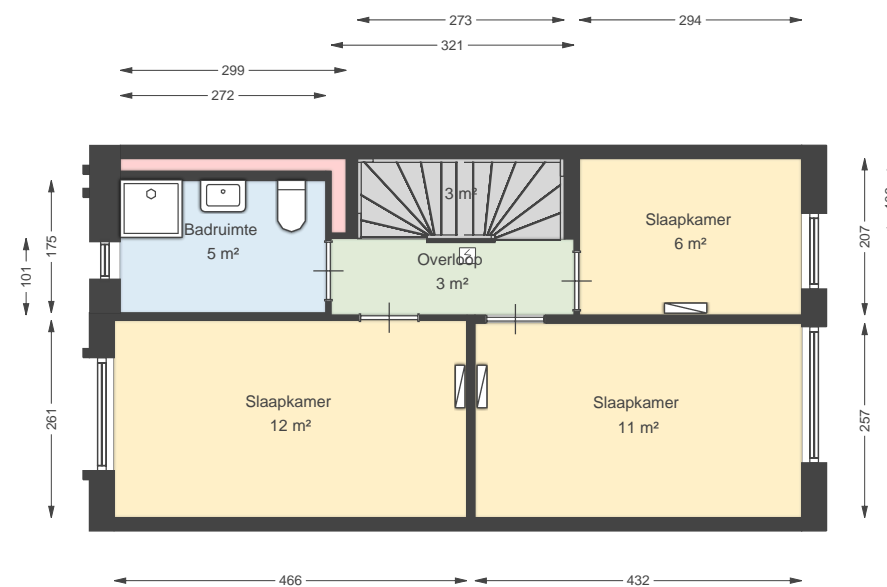

00 Begane grond

Boternootstraat 26, 3545 CV UTRECHT

Datum 09-03-2026
Schaal 1:100
Clustercode 951
OGE Nummer OGE-0009970

00 Begane grond - Losstaande berging

Boternootstraat 26, 3545 CV UTRECHT

Datum 09-03-2026
Schaal 1:100
Clustercode 951
OGE Nummer OGE-0009970

01 Eerste verdieping

Boternootstraat 26, 3545 CV UTRECHT

Datum 09-03-2026
Schaal 1:100
Clustercode 951
OGE Nummer OGE-0009970

02 Tweede verdieping

Boternootstraat 26, 3545 CV UTRECHT

Datum 09-03-2026
Schaal 1:100
Clustercode 951
OGE Nummer OGE-0009970