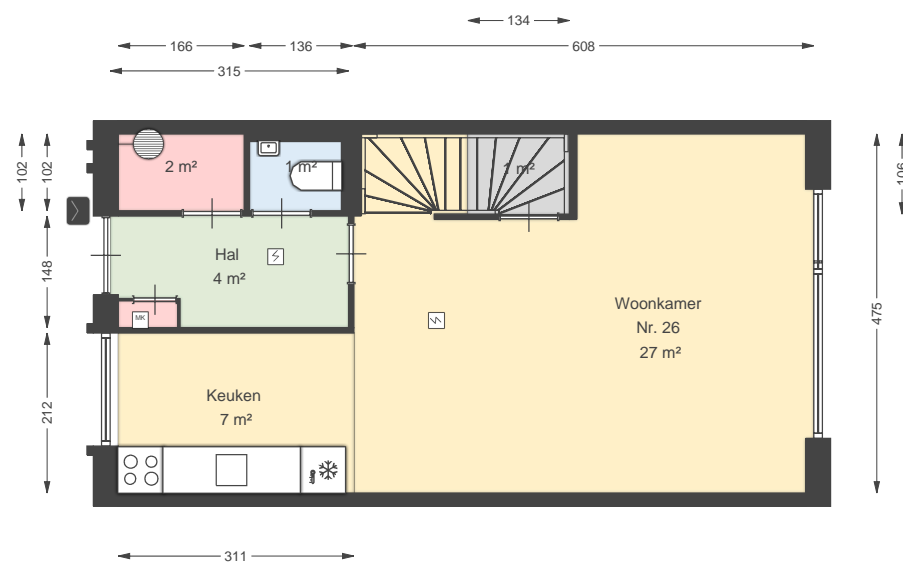

00 Begane grond

Boternootstraat 26, 3545 CV UTRECHT

Datum 09-03-2026
Schaal 1:100
Clustercode 951
OGE Nummer OGE-0009970

00 Begane grond - Losstaande berging

Boternootstraat 26, 3545 CV UTRECHT

Datum 09-03-2026
Schaal 1:100
Clustercode 951
OGE Nummer OGE-0009970

01 Eerste verdieping

Boternootstraat 26, 3545 CV UTRECHT

Datum 09-03-2026
Schaal 1:100
Clustercode 951
OGE Nummer OGE-0009970

02 Tweede verdieping

Boternootstraat 26, 3545 CV UTRECHT

Datum 09-03-2026
Schaal 1:100
Clustercode 951
OGE Nummer OGE-0009970