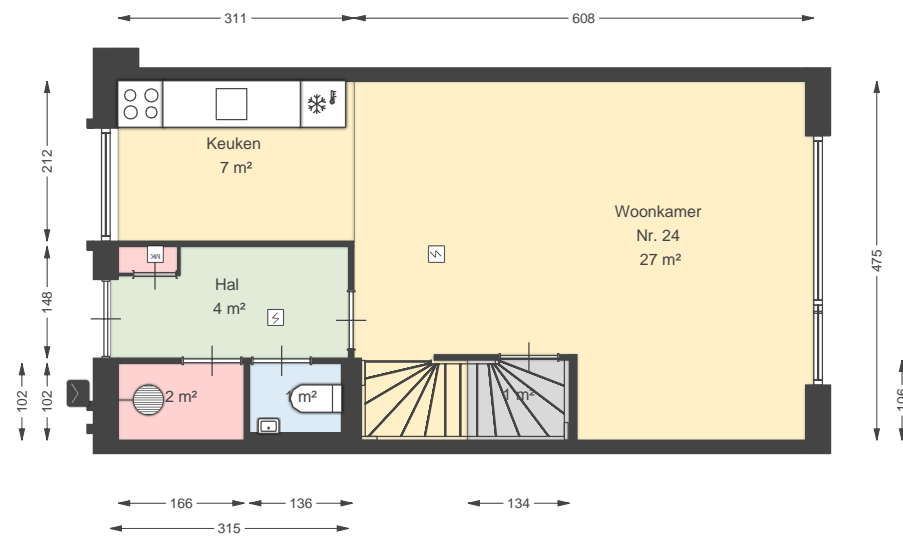

00 Begane grond

Boternootstraat 24, 3545 CV UTRECHT

Datum 09-03-2026  
Schaal 1:100  
Clustercode 951  
OGE Nummer OGE-0009969

00 Begane grond - Losstaande berging

Boternootstraat 24, 3545 CV UTRECHT

Datum 09-03-2026  
Schaal 1:100  
Clustercode 951  
OGE Nummer OGE-0009969