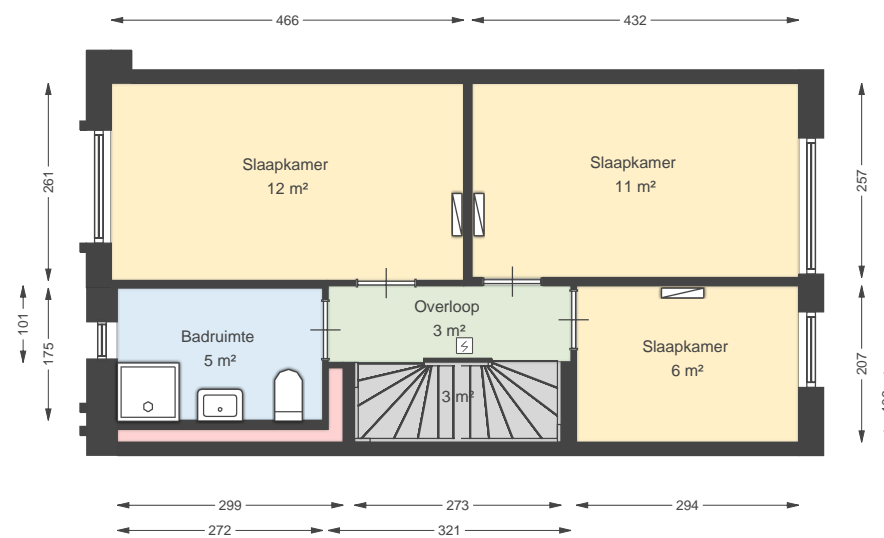

00 Begane grond

Boternootstraat 24, 3545 CV UTRECHT

Datum 09-03-2026  
Schaal 1:100  
Clustercode 951  
OGE Nummer OGE-0009969

00 Begane grond - Losstaande berging

Boternootstraat 24, 3545 CV UTRECHT

Datum 09-03-2026  
Schaal 1:100  
Clustercode 951  
OGE Nummer OGE-0009969

## 02 Tweede verdieping

Boternootstraat 24, 3545 CV UTRECHT

Datum 09-03-2026  
Schaal 1:100  
Clustercode 951  
OGE Nummer OGE-0009969