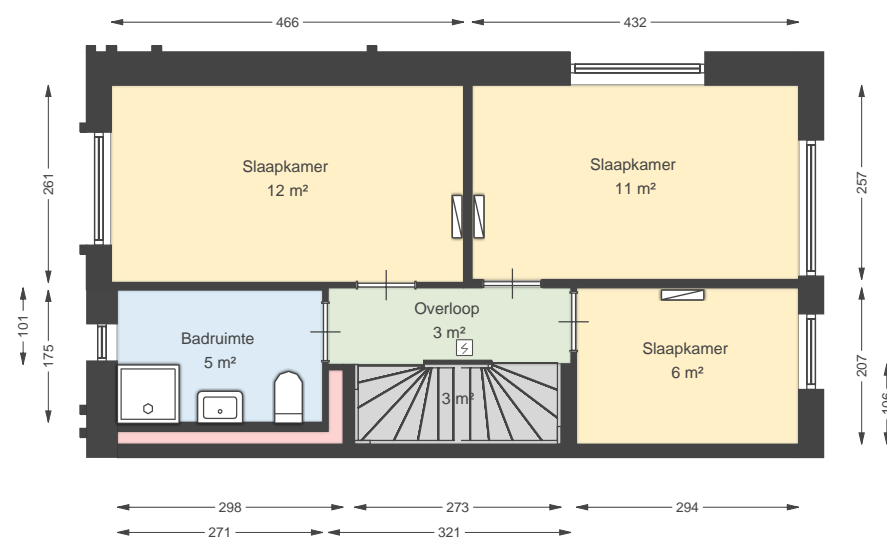

00 Begane grond

Boternootstraat 2, 3545 CV UTRECHT

Datum 09-03-2026
Schaal 1:100
Clustercode 950
OGE Nummer OGE-0009958

00 Begane grond - Losstaande berging

Boternootstraat 2, 3545 CV UTRECHT

Datum	09-03-2026
Schaal	1:100
Clustercode	950
OGE Nummer	OGE-0009958

01 Eerste verdieping

Boternootstraat 2, 3545 CV UTRECHT

Datum 09-03-2026
Schaal 1:100
Clustercode 950
OGE Nummer OGE-0009958

02 Tweede verdieping

Boternootstraat 2, 3545 CV UTRECHT

Datum 09-03-2026
Schaal 1:100
Clustercode 950
OGE Nummer OGE-0009958