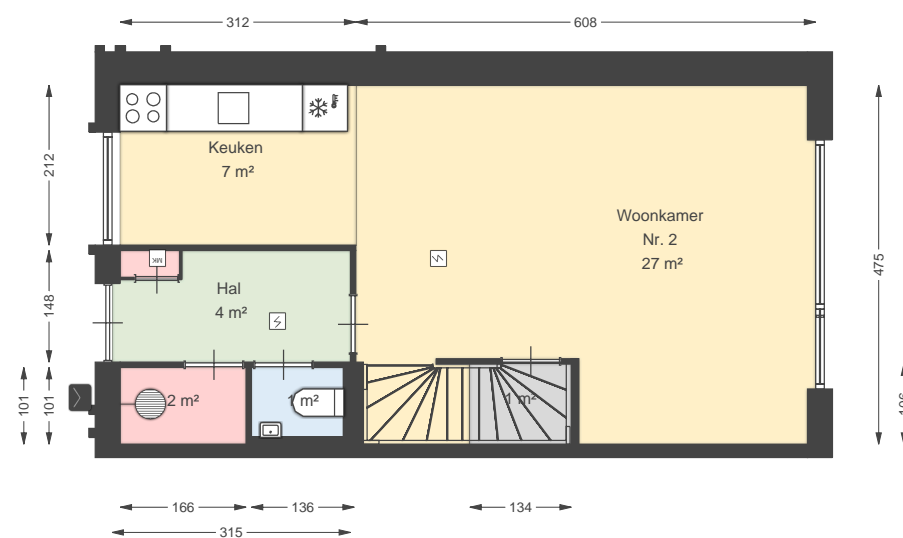

00 Begane grond

Boternootstraat 2, 3545 CV UTRECHT

Datum 09-03-2026
Schaal 1:100
Clustercode 950
OGE Nummer OGE-0009958

00 Begane grond - Losstaande berging

Boternootstraat 2, 3545 CV UTRECHT

Datum	09-03-2026
Schaal	1:100
Clustercode	950
OGE Nummer	OGE-0009958

01 Eerste verdieping

Boternootstraat 2, 3545 CV UTRECHT

Datum 09-03-2026
Schaal 1:100
Clustercode 950
OGE Nummer OGE-0009958

02 Tweede verdieping

Boternootstraat 2, 3545 CV UTRECHT

Datum 09-03-2026
Schaal 1:100
Clustercode 950
OGE Nummer OGE-0009958