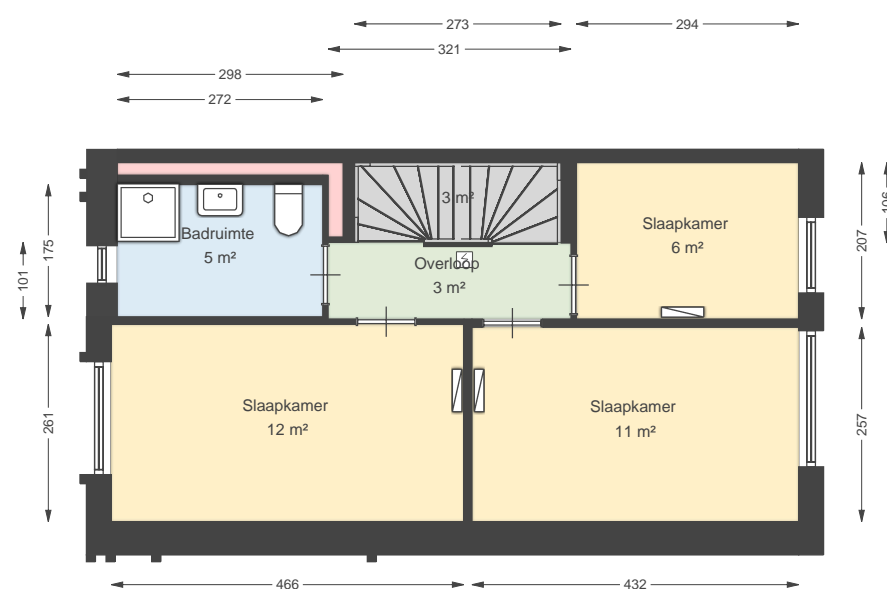

00 Begane grond

Boternootstraat 16, 3545 CV UTRECHT

Datum 09-03-2026
Schaal 1:100
Clustercode 950
OGE Nummer OGE-0009965

00 Begane grond - Losstaande berging

Boternootstraat 16, 3545 CV UTRECHT

Datum 09-03-2026
Schaal 1:100
Clustercode 950
OGE Nummer OGE-0009965

01 Eerste verdieping

Boternootstraat 16, 3545 CV UTRECHT

Datum 09-03-2026
Schaal 1:100
Clustercode 950
OGE Nummer OGE-0009965

02 Tweede verdieping

Boternootstraat 16, 3545 CV UTRECHT

Datum 09-03-2026
Schaal 1:100
Clustercode 950
OGE Nummer OGE-0009965