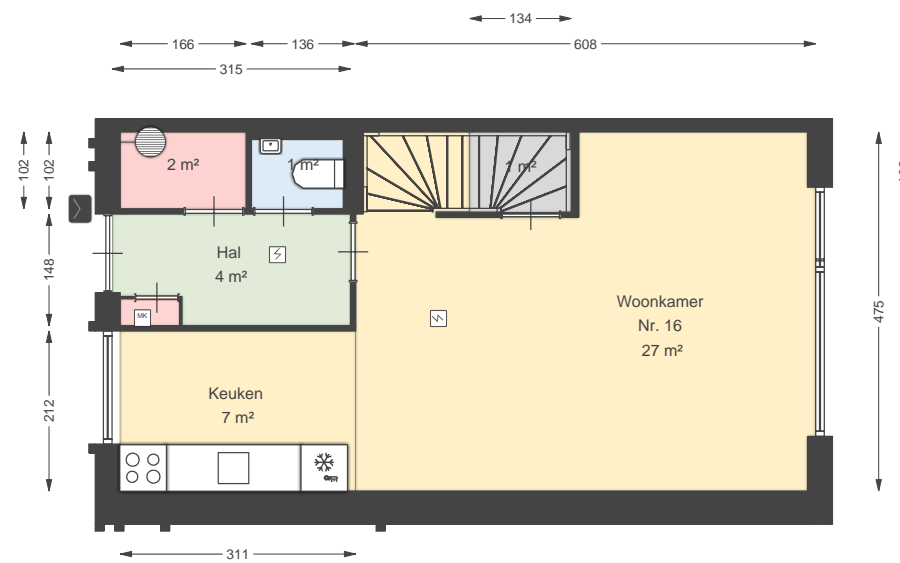

00 Begane grond

Boternootstraat 16, 3545 CV UTRECHT

Datum 09-03-2026
Schaal 1:100
Clustercode 950
OGE Nummer OGE-0009965

00 Begane grond - Losstaande berging

Boternootstraat 16, 3545 CV UTRECHT

Datum 09-03-2026
Schaal 1:100
Clustercode 950
OGE Nummer OGE-0009965

01 Eerste verdieping

Boternootstraat 16, 3545 CV UTRECHT

Datum 09-03-2026
Schaal 1:100
Clustercode 950
OGE Nummer OGE-0009965

02 Tweede verdieping

Boternootstraat 16, 3545 CV UTRECHT

Datum 09-03-2026
Schaal 1:100
Clustercode 950
OGE Nummer OGE-0009965