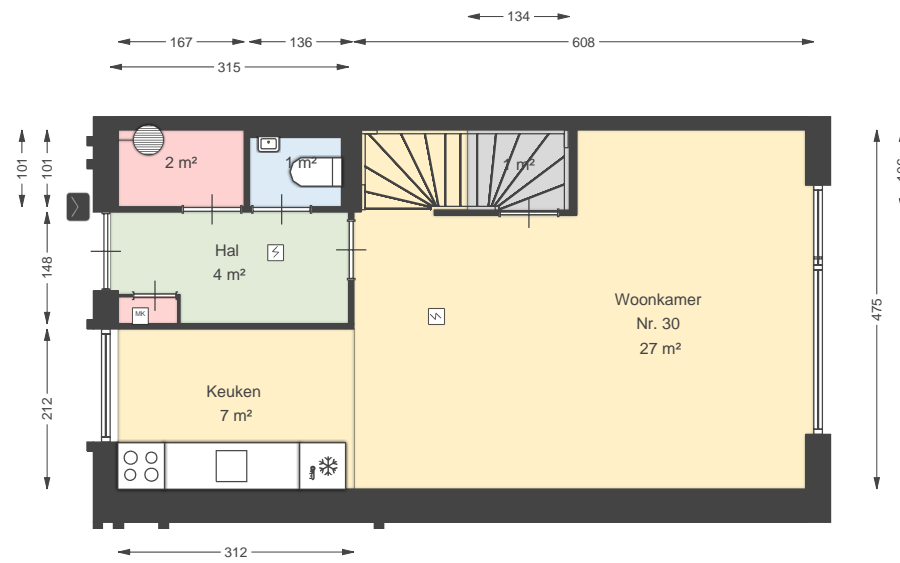

00 Begane grond

Boternootstraat 30, 3545 CV UTRECHT

Datum 09-03-2026
Schaal 1:100
Clustercode 951
OGE Nummer OGE-0009972

00 Begane grond - Losstaande berging

Boternootstraat 30, 3545 CV UTRECHT

Datum 09-03-2026
Schaal 1:100
Clustercode 951
OGE Nummer OGE-0009972

01 Eerste verdieping

Boternootstraat 30, 3545 CV UTRECHT

Datum 09-03-2026
Schaal 1:100
Clustercode 951
OGE Nummer OGE-0009972

02 Tweede verdieping

Boternootstraat 30, 3545 CV UTRECHT

Datum 09-03-2026
Schaal 1:100
Clustercode 951
OGE Nummer OGE-0009972