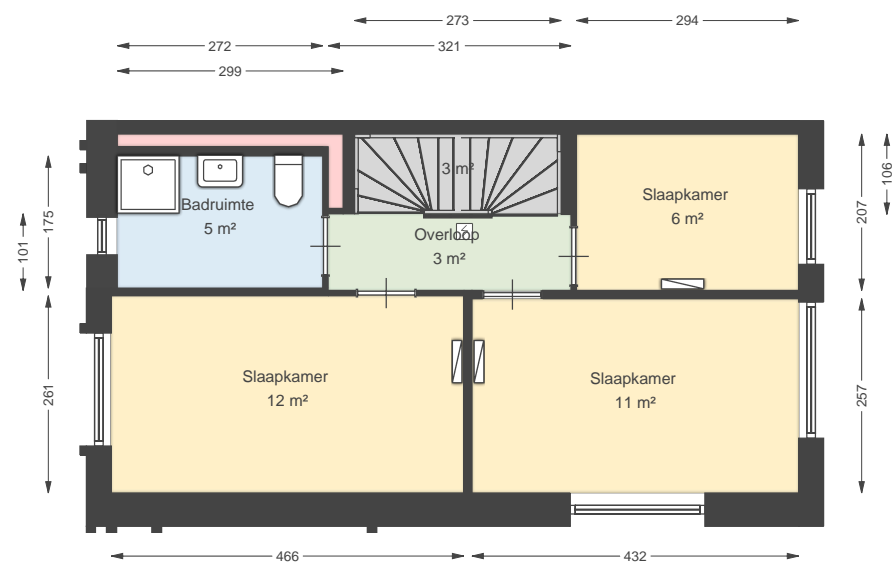

00 Begane grond

Boternootstraat 30, 3545 CV UTRECHT

Datum 09-03-2026
Schaal 1:100
Clustercode 951
OGE Nummer OGE-0009972

00 Begane grond - Losstaande berging

Boternootstraat 30, 3545 CV UTRECHT

Datum 09-03-2026
Schaal 1:100
Clustercode 951
OGE Nummer OGE-0009972

01 Eerste verdieping

Boternootstraat 30, 3545 CV UTRECHT

Datum 09-03-2026
Schaal 1:100
Clustercode 951
OGE Nummer OGE-0009972

02 Tweede verdieping

Boternootstraat 30, 3545 CV UTRECHT

Datum 09-03-2026
Schaal 1:100
Clustercode 951
OGE Nummer OGE-0009972