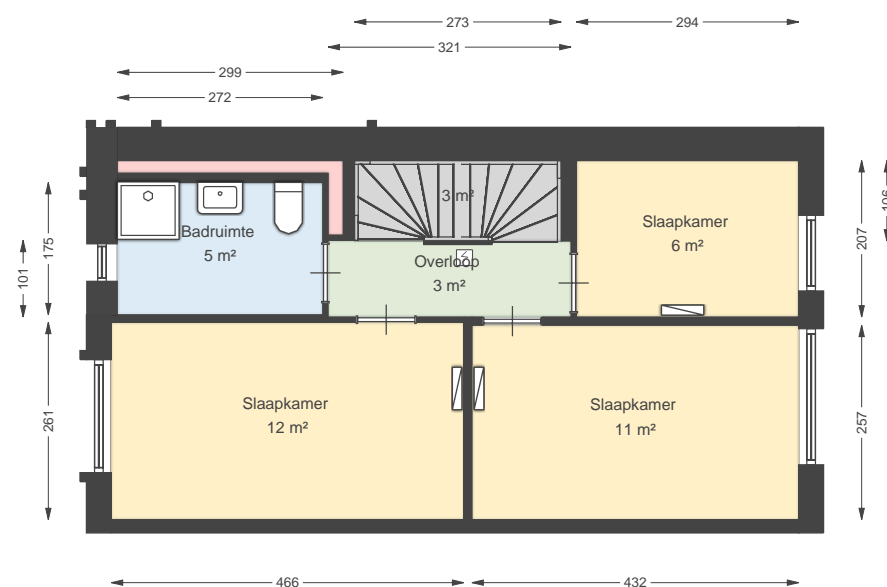

00 Begane grond

Boternootstraat 18, 3545 CV UTRECHT

Datum 09-03-2026  
Schaal 1:100  
Clustercode 951  
OGE Nummer OGE-0009966

00 Begane grond - Losstaande berging

Boternootstraat 18, 3545 CV UTRECHT

---

Datum	09-03-2026
Schaal	1:100
Clustercode	951
OGE Nummer	OGE-0009966

## 01 Eerste verdieping

Boternootstraat 18, 3545 CV UTRECHT

Datum 09-03-2026  
Schaal 1:100  
Clustercode 951  
OGE Nummer OGE-0009966

02 Tweede verdieping

Boternootstraat 18, 3545 CV UTRECHT

Datum 09-03-2026  
Schaal 1:100  
Clustercode 951  
OGE Nummer OGE-0009966