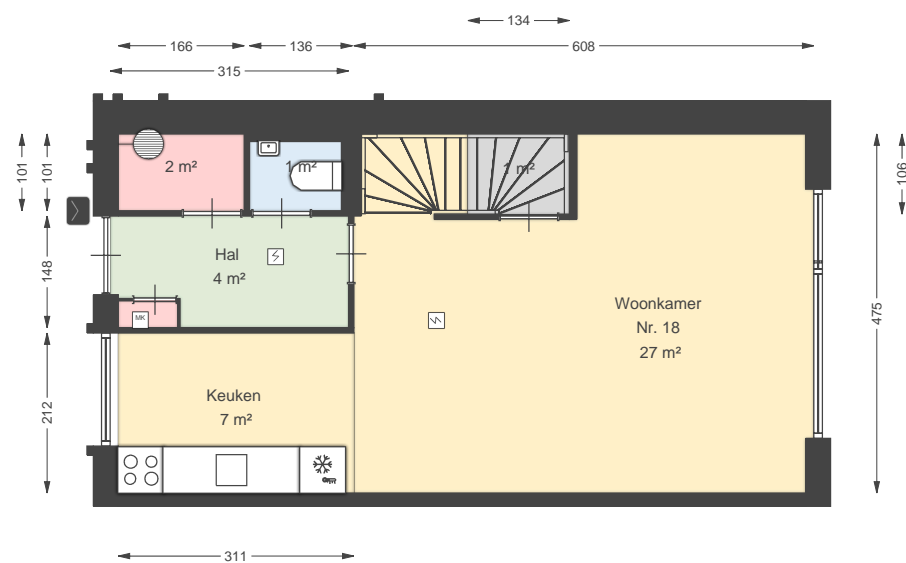

00 Begane grond

Boternootstraat 18, 3545 CV UTRECHT

Datum 09-03-2026  
Schaal 1:100  
Clustercode 951  
OGE Nummer OGE-0009966

00 Begane grond - Losstaande berging

Boternootstraat 18, 3545 CV UTRECHT

---

Datum	09-03-2026
Schaal	1:100
Clustercode	951
OGE Nummer	OGE-0009966

## 01 Eerste verdieping

Boternootstraat 18, 3545 CV UTRECHT

Datum 09-03-2026  
Schaal 1:100  
Clustercode 951  
OGE Nummer OGE-0009966

02 Tweede verdieping

Boternootstraat 18, 3545 CV UTRECHT

Datum 09-03-2026  
Schaal 1:100  
Clustercode 951  
OGE Nummer OGE-0009966