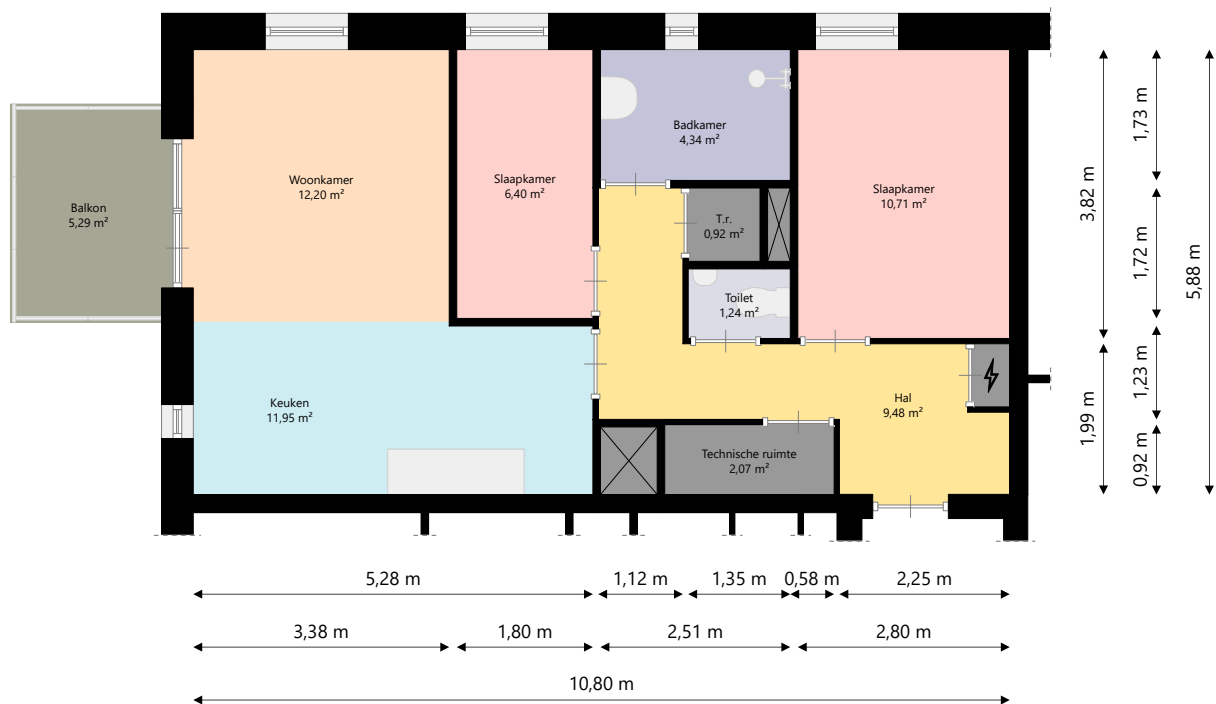

Adres:	Freule Berkhoutstraat 75 3904 GH Veenendaal
Verdieping:	Begane grond
Schaal:	1:100
Datum:	27-06-2025
Organisatie:	Woningstichting Veenvesters

Adres: Freule Berkhoutstraat 75  
3904 GH Veenendaal

---

Verdieping: Eerste verdieping

Schaal: 1:100

Datum: 27-06-2025

---

Organisatie: Woningstichting Veenvesters