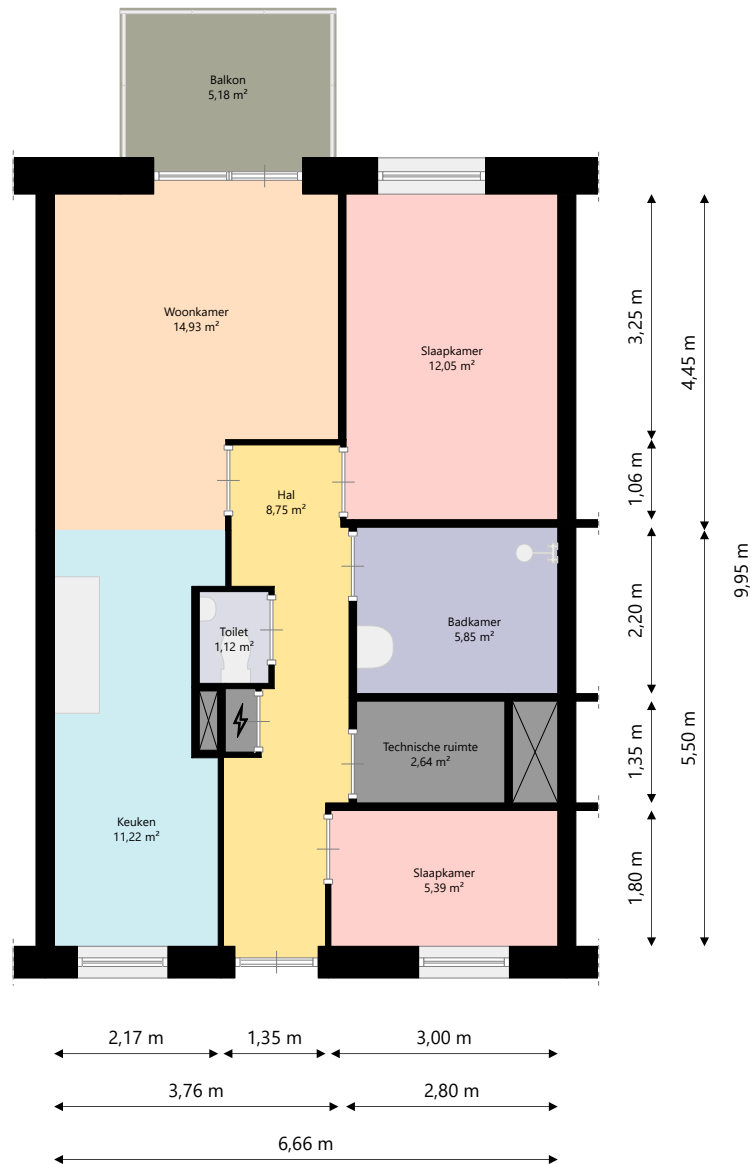

Adres: Freule Berkhoutstraat 105
3904 GH Veenendaal

Verdieping: Begane grond

Schaal: 1:100

Datum: 27-06-2025

Organisatie: Woningstichting Veenvesters

Adres:	Freule Berkhoutstraat 105 3904 GH Veenendaal
Verdieping:	Tweede verdieping
Schaal:	1:100
Datum:	27-06-2025
Organisatie:	Woningstichting Veenvesters