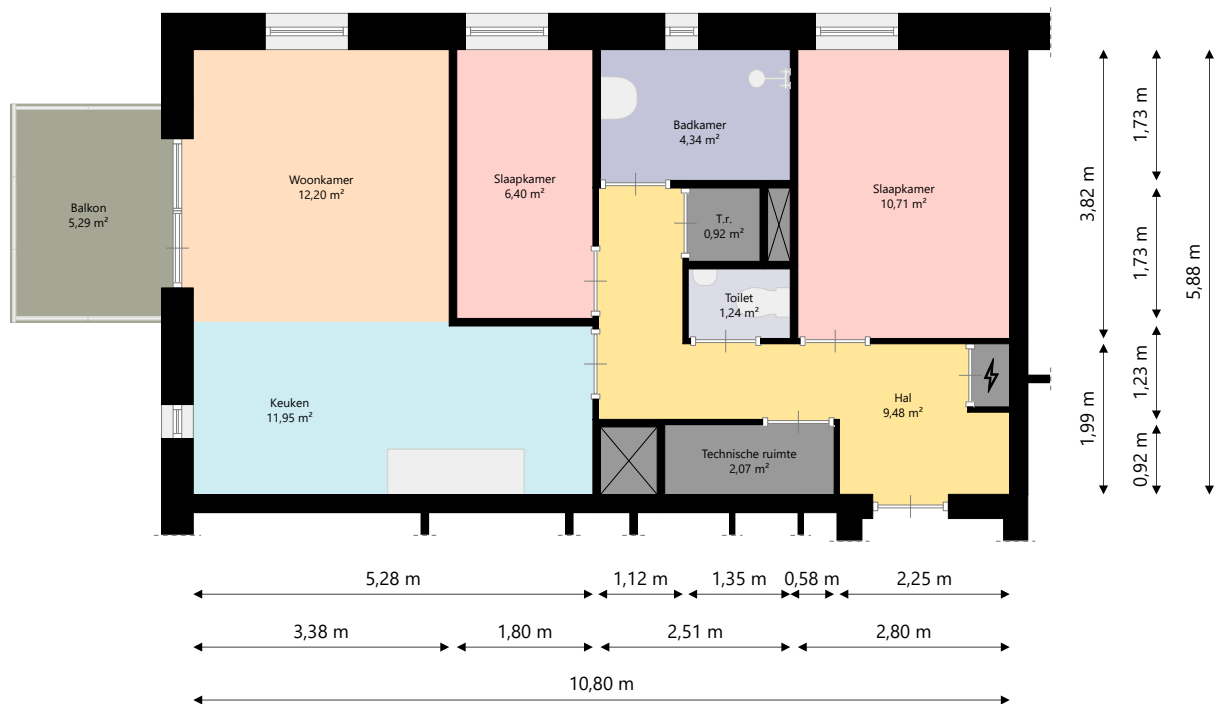

Adres:	Freule Berkhoutstraat 101 3904 GH Veenendaal
Verdieping:	Begane grond
Schaal:	1:100
Datum:	27-06-2025
Organisatie:	Woningstichting Veenvesters

Adres: Freule Berkhoutstraat 101
3904 GH Veenendaal

Verdieping: Tweede verdieping

Schaal: 1:100

Datum: 27-06-2025

Organisatie: Woningstichting Veenvesters