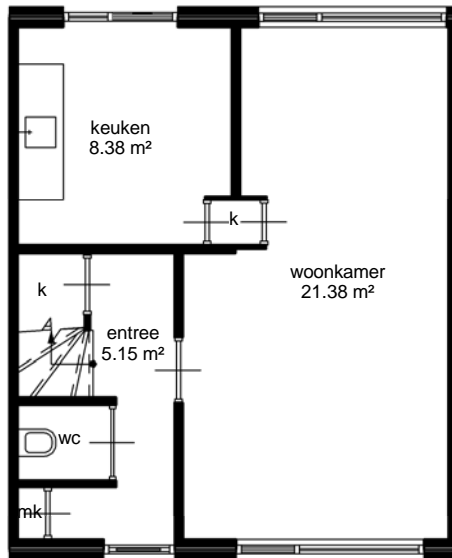

2850

2880  
2880  
1900  
1000  
700  
3790  
6780

2830 2770  
2080 3520  
5710

begane grond

2880  
3850  
1900  
2850  
1790  
6780

2830 2770  
2080 3520  
5710

eerste verdieping

2050

5710

zolder

lefi<sup>er</sup>

Adres:	van der Leeuwstraat 7		
Postcode:	9602 TD		
OGE-nummer:	E-0018107		
Schaal:	1 : 100	Formaat:	A4
Datum:	01-03-2019	Getekend door:	Tekenplus
<small>Tekenplus Concordiaweg 157, 4206 BK Gorinchem, T: 0183 820392 www.tekenplus.nl          Alle maten zijn onder voorbehoud en aan deze tekening kunt u geen rechten ontleenen</small>			