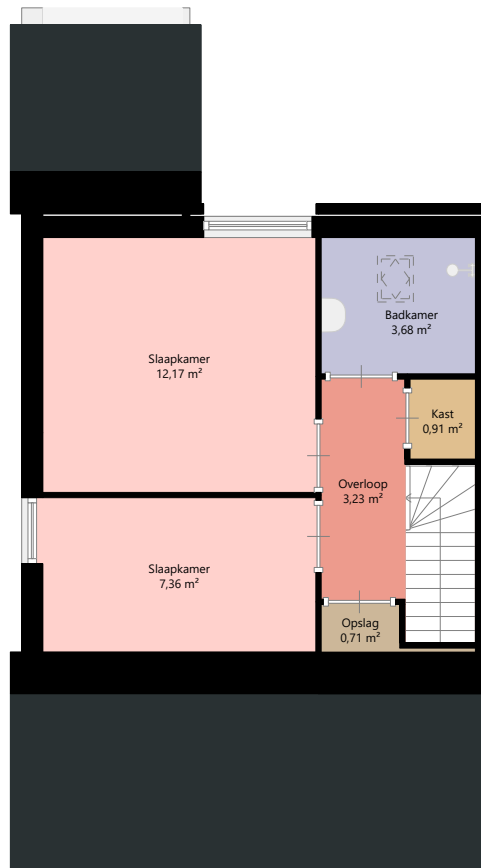

Adres:	Achterste Rou 15 9697PV BLIJHAM
Verdieping:	Begane grond
Schaal:	1:100
Datum:	21-04-2024
Organisatie:	Stichting Acantus

Adres:	Achterste Rou 15 9697PV BLIJHAM
Verdieping:	Eerste verdieping
Schaal:	1:100
Datum:	21-04-2024
Organisatie:	Stichting Acantus