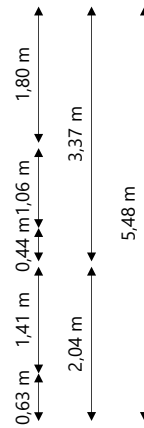

Adres:	Achterste Rou 15 9697PV BLIJHAM
Verdieping:	Begane grond
Schaal:	1:100
Datum:	21-04-2024
Organisatie:	Stichting Acantus

Adres:	Achterste Rou 15 9697PV BLIJHAM
Verdieping:	Eerste verdieping
Schaal:	1:100
Datum:	21-04-2024
Organisatie:	Stichting Acantus