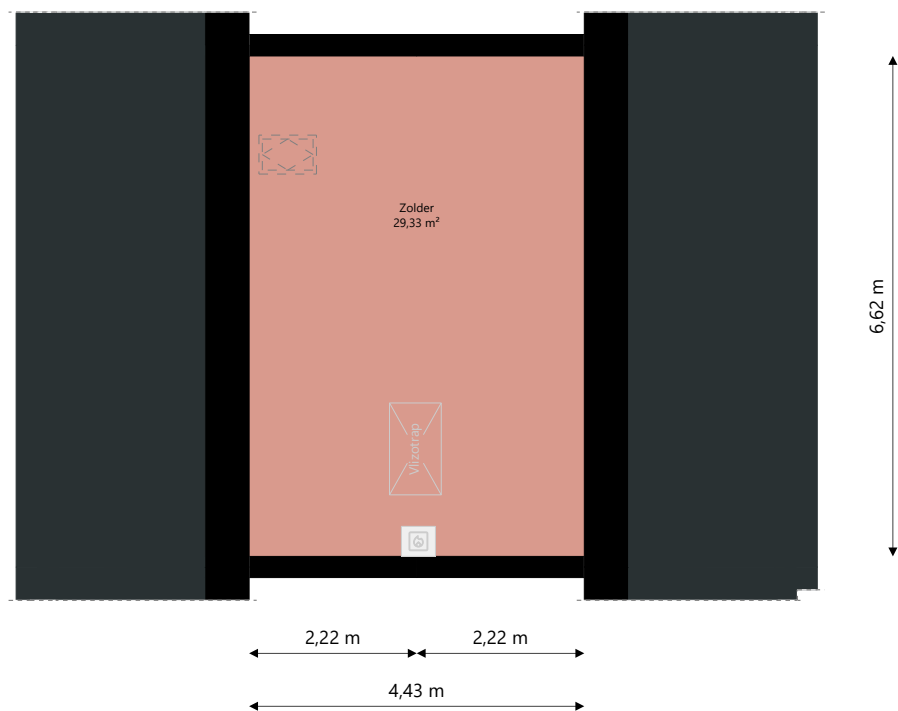

Adres:	Azaleastraat 59 9675GC WINSCHOTEN
Verdieping:	Begane grond
Schaal:	1:100
Datum:	06-08-2025
Organisatie:	Stichting Acantus

Adres:	Azaleastraat 59 9675GC WINSCHOTEN
Verdieping:	Eerste verdieping
Schaal:	1:100
Datum:	06-08-2025
Organisatie:	Stichting Acantus

Adres:	Azaleastraat 59 9675GC WINSCHOTEN
Verdieping:	Tweede verdieping
Schaal:	1:100
Datum:	06-08-2025
Organisatie:	Stichting Acantus