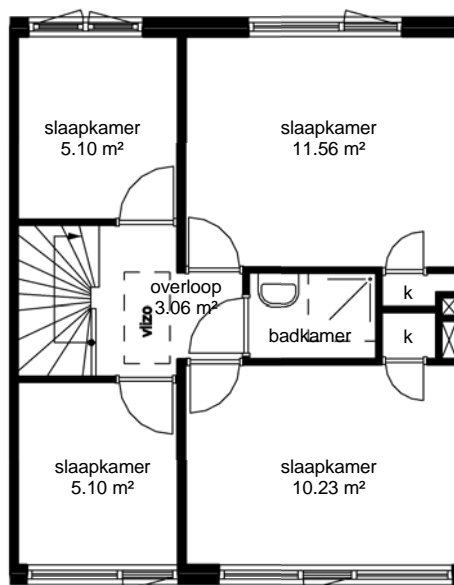

begane grond

eerste verdieping

zolder

lefi^{er}

Adres:	Kempelaan 60
Postcode:	9501 PJ
OGE-nummer:	E-0033540
Schaal:	1 : 100
Formaat:	A4
Datum:	08-01-2019
Getekend door:	Tekenplus
Concordiaweg 157, 4206 BK Gorinchem, T: 0183 820392 www.tekenplus.nl <small>Alle maten zijn onder voorbehoud en aan deze tekening kunt u geen rechten ontleenen</small>	