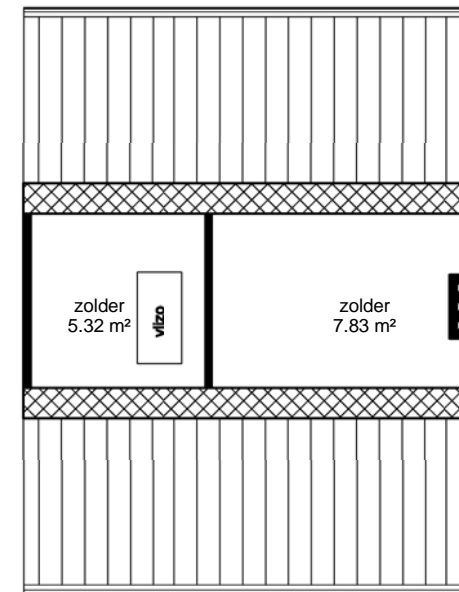

begane grond

eerste verdieping

zolder

lefi^{er}

Adres:	Kempelaan 60
Postcode:	9501 PJ
OGE-nummer:	E-0033540
Schaal:	1 : 100
Formaat:	A4
Datum:	08-01-2019
Getekend door:	Tekenplus
Concordiaweg 157, 4206 BK Gorinchem, T: 0183 820392 www.tekenplus.nl <small>Alle maten zijn onder voorbehoud en aan deze tekening kunt u geen rechten ontleenen</small>	