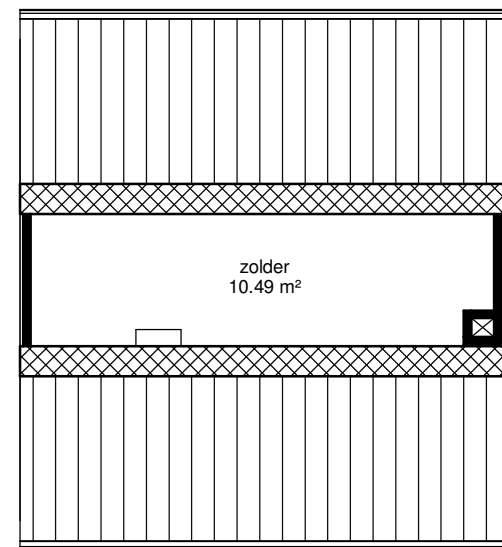

begane grond

eerste verdieping

zolder

lefier

Adres: Rozenstraat 22	
Postcode: 9581 CN MUSSELKANAAL	
OGE-nummer: E-0014916	
Schaal: 1 : 100	Formaat: A4
Datum: 26-02-2019	Getekend door: Tekenplus
Tekenplus Concordiaweg 157, 4206 BK Gorinchem, T: 0183 820392 www.tekenplus.nl	
<small>Alle maten zijn onder voorbehoud en aan deze tekening kunt u geen rechten ontleenen.</small>	