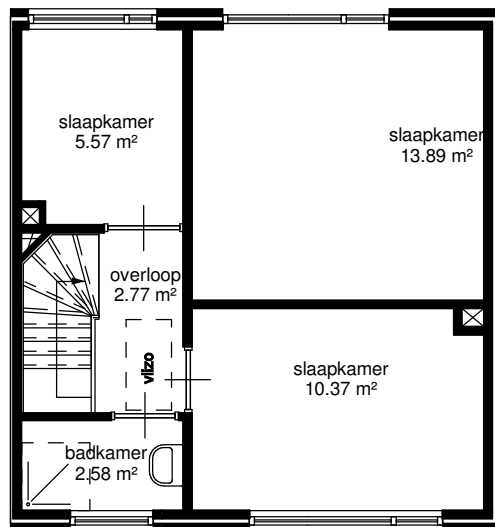

begane grond

eerste verdieping

zolder

lefier

Adres: Rozenstraat 22	
Postcode: 9581 CN MUSSELKANAAL	
OGE-nummer: E-0014916	
Schaal: 1 : 100	Formaat: A4
Datum: 26-02-2019	Getekend door: Tekenplus
Tekenplus Concordiaweg 157, 4206 BK Gorinchem, T: 0183 820392 www.tekenplus.nl	
<small>Alle maten zijn onder voorbehoud en aan deze tekening kunt u geen rechten ontleenen.</small>	