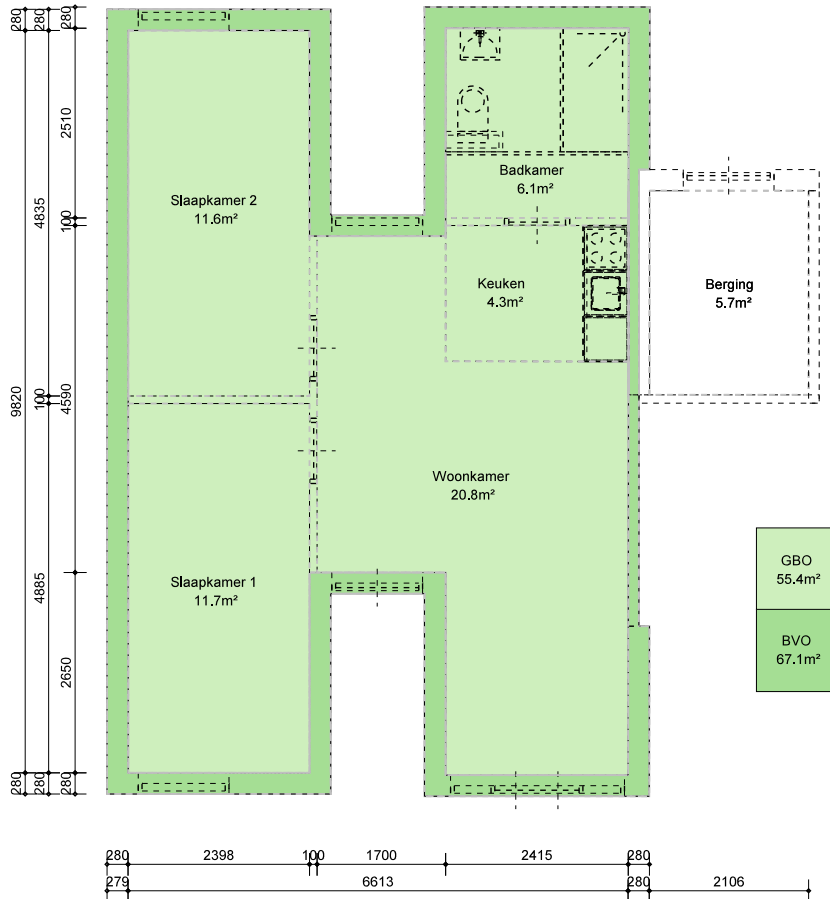

Poelenburg Sportpark
Zaandam

Complex	13218
Type	H
Schaal	1:100
Formaat	210x 297
Datum	25-02-2026

VHE-nummer

Maten onder voorbehoud. Aan deze tekening kunnen geen rechten ontleend worden.

ROCHDALE

Poelenburg Sportpark
Zaandam

Onderwerp	NEN-2580 Demarcatie
Getekend door	Rochdale
Berging extern	Niet aanwezig
Contactmedium	info@rochdale.nl

Complex	13218
Type	H
Schaal	1:100
Formaat	210x 297
Datum	25-02-2026

VHE-nummer

Maten onder voorbehoud. Aan deze tekening kunnen geen rechten ontleend worden.