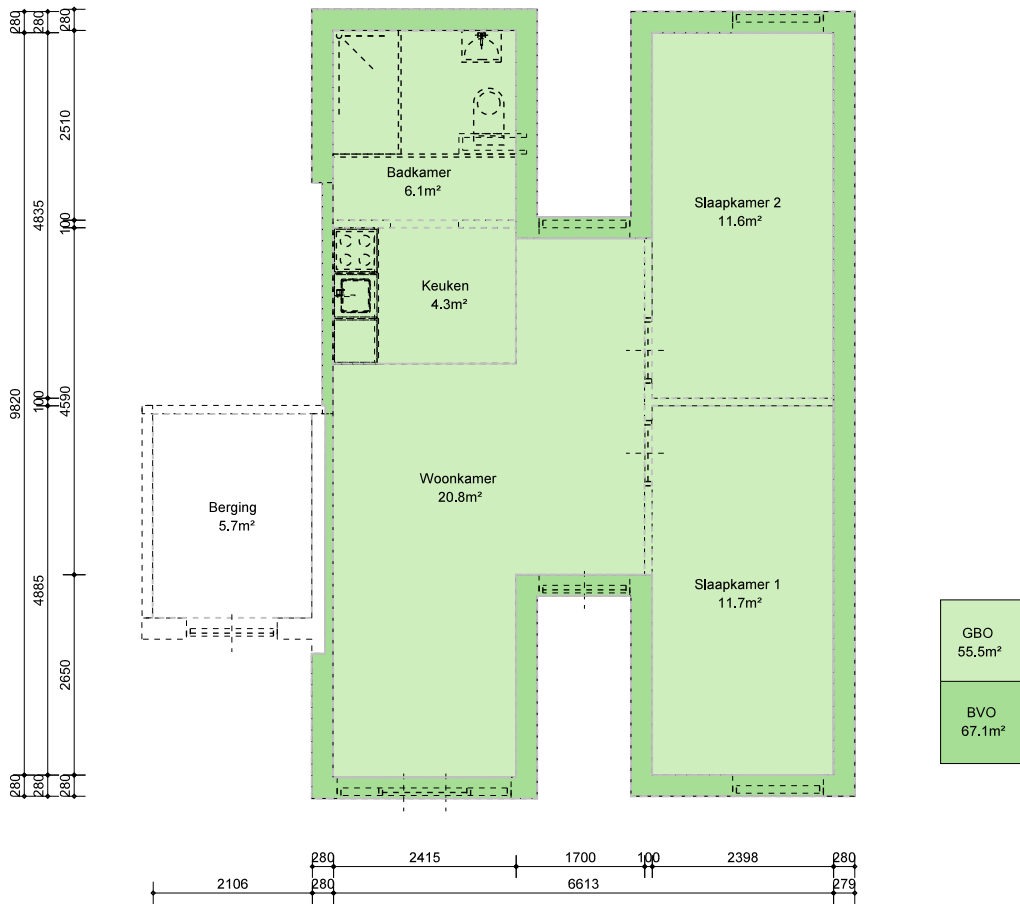

ROCHDALE

Poelenburg Sportpark
Zaandam

Complex 13218

Type H'

Schaal 1:100

Formaat 210x 297

Datum 25-02-2026

VHE-nummer

Maten onder voorbehoud. Aan deze tekening kunnen geen rechten ontleend worden.

Type H'

BVO 67.1 m ²	GBO 55.4 m ²	VVO - m ²
----------------------------	----------------------------	-------------------------

ROCHDALE

Poelenburg Sportpark
Zaandam

Onderwerp	NEN-2580 Demarcatie
Getekend door	Rochdale
Berging extern	Niet aanwezig
Contactmedium	info@rochdale.nl

Complex	13218
Type	H'
Schaal	1:100
Formaat	210x 297
Datum	25-02-2026