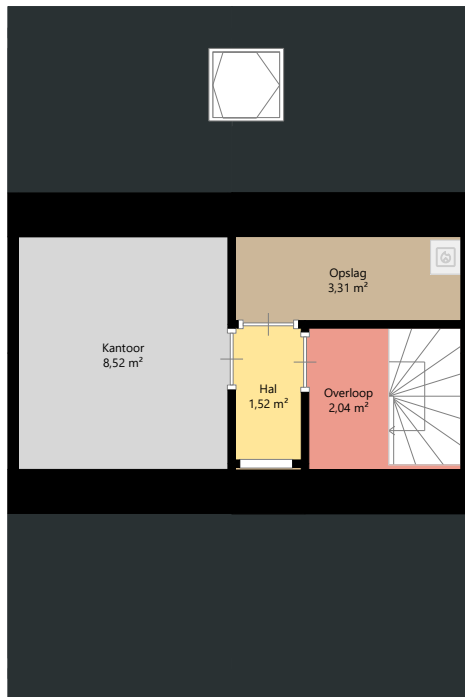

Adres:	Sont 8 9933TG DELFZIJL
Verdieping:	Begane grond
Schaal:	1:100
Datum:	21-04-2024
Organisatie:	Stichting Acantus

Adres:	Sont 8 9933TG DELFZIJL
Verdieping:	Eerste verdieping
Schaal:	1:100
Datum:	21-04-2024
Organisatie:	Stichting Acantus

Adres:	Sont 8 9933TG DELFZIJL
Verdieping:	Zolder
Schaal:	1:100
Datum:	21-04-2024
Organisatie:	Stichting Acantus