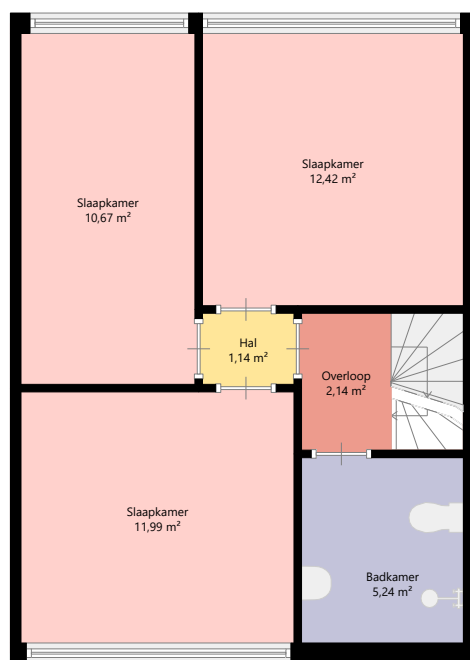

Adres:	Sont 8 9933TG DELFZIJL
Verdieping:	Begane grond
Schaal:	1:100
Datum:	21-04-2024
Organisatie:	Stichting Acantus

Adres:	Sont 8 9933TG DELFZIJL
Verdieping:	Eerste verdieping
Schaal:	1:100
Datum:	21-04-2024
Organisatie:	Stichting Acantus

Adres:	Sont 8 9933TG DELFZIJL
Verdieping:	Zolder
Schaal:	1:100
Datum:	21-04-2024
Organisatie:	Stichting Acantus