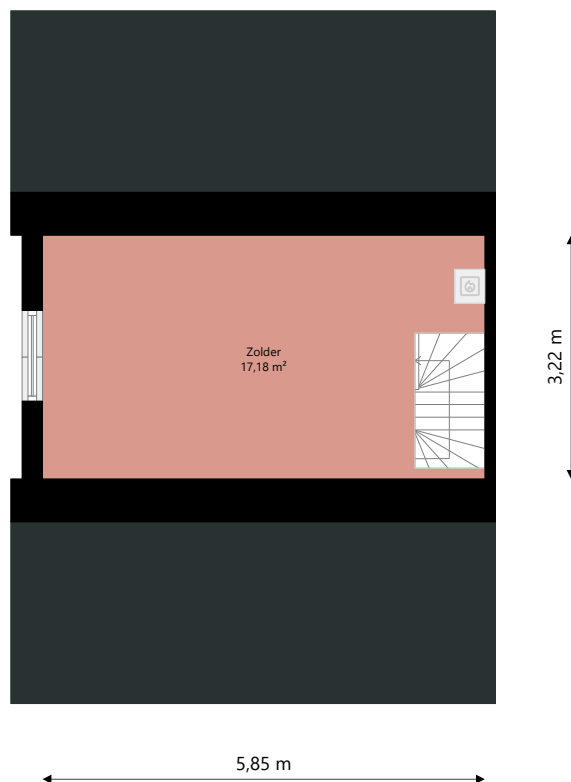

Adres:	Skagerrak 227 9933SL DELFZIJL
Verdieping:	Begane grond
Schaal:	1:100
Datum:	21-04-2024
Organisatie:	Stichting Acantus

Adres:	Skagerrak 227 9933SL DELFZIJL
Verdieping:	Eerste verdieping
Schaal:	1:100
Datum:	21-04-2024
Organisatie:	Stichting Acantus

Adres:	Skagerrak 227 9933SL DELFZIJL
Verdieping:	Tweede verdieping
Schaal:	1:100
Datum:	21-04-2024
Organisatie:	Stichting Acantus