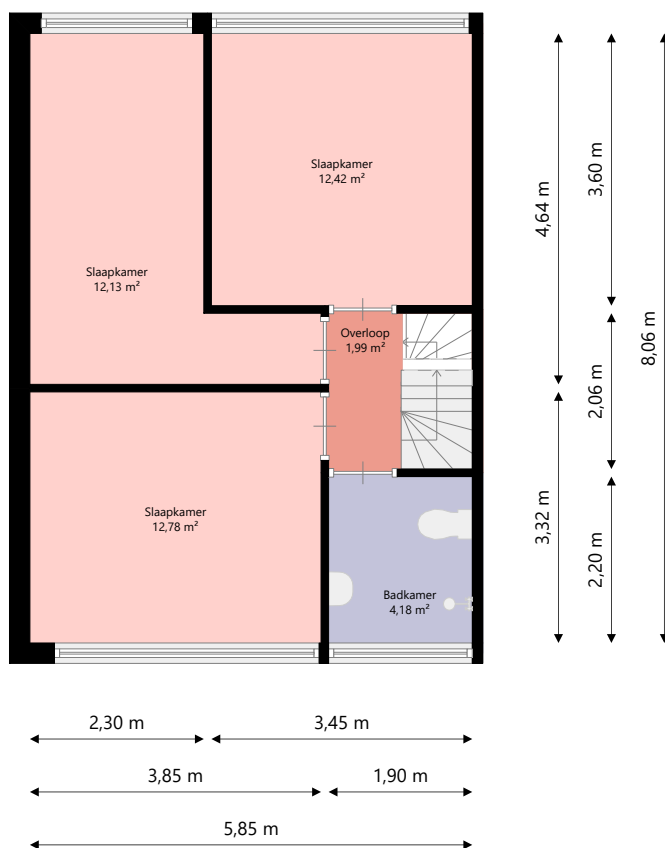

Adres:	Skagerrak 227 9933SL DELFZIJL
Verdieping:	Begane grond
Schaal:	1:100
Datum:	21-04-2024
Organisatie:	Stichting Acantus

Adres:	Skagerrak 227 9933SL DELFZIJL
Verdieping:	Eerste verdieping
Schaal:	1:100
Datum:	21-04-2024
Organisatie:	Stichting Acantus

Adres:	Skagerrak 227 9933SL DELFZIJL
Verdieping:	Tweede verdieping
Schaal:	1:100
Datum:	21-04-2024
Organisatie:	Stichting Acantus